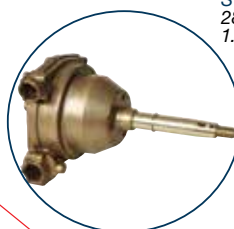

**FÆSTE BRØND**  
28563  
390,00 kr.

**FÆSTE HØJ**  
115 mm 28562  
665,00 kr.

**FÆSTE LAV**  
50 mm 28561  
641,00 kr.

**STYRERØR**  
28566  
181,00 kr.

**LEDSTYKKE**  
28568  
277,00 kr.

**STYREBOKS NFB 3,0**  
281905  
1.508,00 kr.

**STYREBOKS NFB 4,2**  
281910  
1.863,00 kr.

**STYREBOKS NFB 3,0 m/tilt**  
281907 2.493,00 kr.

**STYREBOKS NFB 4,2 m/tilt**  
281912  
2.628,00 kr.

**MONT. FLANGE**  
90 GR. 281906  
230,00 kr.

**MONTERINGSSÆT**  
281908  
1.964,00 kr.