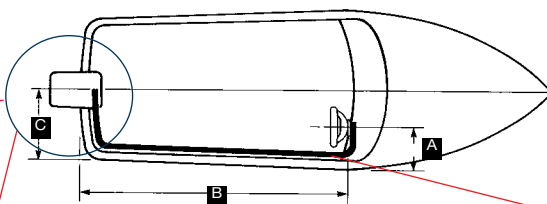

SEASTAR SOLUTIONS 8050 STYRESYSTEM FOR BÅDE OP TIL 8 METER / MAX. 50 HK

STYRERØRSMONTERING  
Kabel SSC131

MOTORARM  
28567  
1.019,00 kr.

OPMÅLING AF STYREKABEL  
Kablerne leveres i 1 fods intervaller.  
Styrerørsmontering:  $A + B + C + 15$  cm.  
Ved montering i agterfæste eller motorbrønd:  
 $A + B + C - 15$  cm.