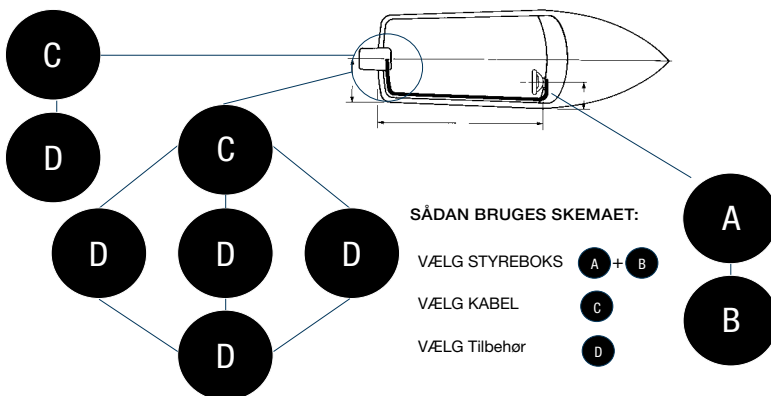

STYRESYSTEM GUIDE