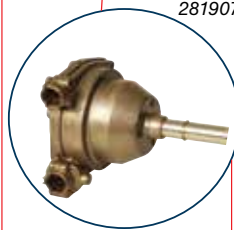

**FÆSTE BRØND**  
28563  
390,00 kr.

**FÆSTE HØJ**  
115 mm 28562  
665,00 kr.

**FÆSTE LAV**  
50 mm 28561  
641,00 kr.

**STYRERØR**  
28566  
181,00 kr.

**LEDSTYKKE**  
28568  
277,00 kr.

**STYREBOKS NFB 3,0**  
281905  
1.508,00 kr.

**STYREBOKS NFB 4,2**  
281910  
1.863,00 kr.

**STYREBOKS NFB 3,0 m/tilt**  
281907 2.493,00 kr.

**STYREBOKS NFB 4,2 m/tilt**  
281912  
2.628,00 kr.

**MONT. FLANGE**  
90 GR. 281906  
230,00 kr.

**MONTERINGSSÆT**  
281908  
1.964,00 kr.