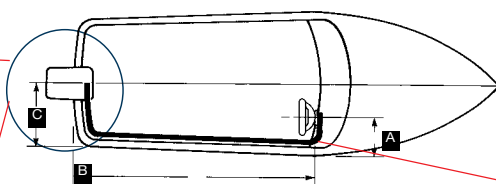

SEASTAR SOLUTIONS 8235 NFB STYRESYSTEM FOR BÅDE OP TIL 10 METER / MAX. 235 HK

STYRERØRSMONTERING

Kabel SSC62

Opmåling af styrekabel
Kablerne leveres i 1 fods intervaller.
Styrerørsmontering: A + B + C + 15 cm.
Ved montering i agterfæste eller motorbrønd:
A + B + C - 15 cm.

STYREBOKS NFB (NO FEED BACK)

Kraftig styreboks med indbygget friktionsbremse, der absorberer styrekæfterne fra motoren. Styresystemet "låser" og fastholder kursen.

AGTERSPEJLSMONTERING

Kabel SSC62