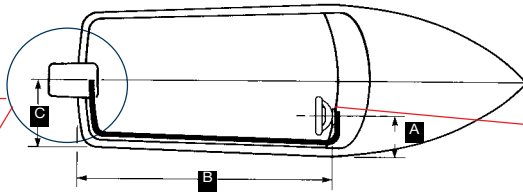

SEASTAR SOLUTIONS 8235 QC STYRESYSTEM FOR BÅDE OP TIL 10 METER /MAX. 235 HK

STYRERØRSMONTERING
Kabel **SSC62**

MOTORARM
28567
1.019,00 kr.

OPMÅLING AF STYREKABEL
Kablerne leveres i 1 fods intervaller.
Styrerørsmontering: $A + B + C + 15$ cm.
Ved montering i agterfæste eller motorbrønd:
 $A + B + C - 15$ cm.

STYREBOKS
QUICKCONNECT

Letmonteret styreboks.
Styrekalet "klikkes" i styreboksen.

AGTERSPEJLSMONTERING
Kabel **SSC62**

FÆSTE BRØND
28563
390,00 kr.

FÆSTE LAV
50 mm 28561
641,00 kr.

FÆSTE HØJ
115 mm 28562
665,00 kr.

STYRERØR
28566
181,00 kr.

LEDSTYKKE
28568
277,00 kr.