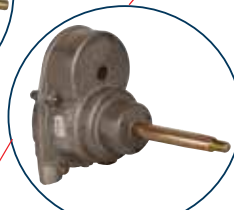

**FÆSTE BRØND**  
28563  
390,00 kr.

**FÆSTE HØJ**  
115 mm 28562  
665,00 kr.

**FÆSTE LAV**  
50 mm 28561  
641,00 kr.

**STYRERØR**  
28566  
181,00 kr.

**LEDSTYKKE**  
28568  
277,00 kr.

**STYREBOKS NFB 3,0**  
281905  
1.508,00 kr.

**STYREBOKS NFB 4,2**  
281910  
1.863,00 kr.

**STYREBOKS NFB 3,0 m/tilt**  
281907 2.493,00 kr.

**STYREBOKS NFB 4,2 m/tilt**  
281912  
2.628,00 kr.

**MONT. FLANGE**  
90 GR. 281906  
230,00 kr.

**MONTERINGSSÆT**  
281908  
1.964,00 kr.