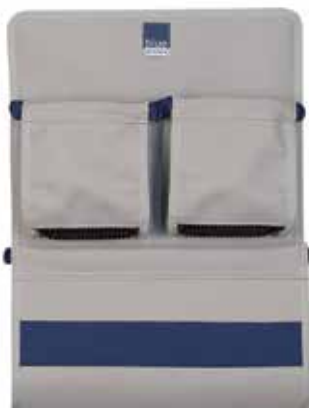

Cockpittaske.

Varenr.	B x H x D - mm	Pris
BP3400	470 x 300 x 50	499,00

**COCKPITTASKE KOMBI / COCKPIT COMBI BAG**

Cockpittaske med spilhåndtags-/flaskeholdere.

Varenr.	B x H x D - mm	Pris
BP3405	470 x 300 x 70	549,00

COCKPITTASKE / COCKPIT BAG

Til opbevaring af de små ting, som du bruger når du sejler.
Montage på kroge med stropper gør, at den er nem at stuve væk, når du forlader båden.

Varenr.	Str.	B x H - D mm	Pris
BP3410	Small	300 x 200 x 50	369,00
BP3415	Large	350 x 260 x 50	489,00

COCKPITTASKE / COCKPIT BAG

Til opbevaring af de små ting, som du bruger når du sejler.
Montage på kroge med stropper gør, at den er nem at stuve væk, når du forlader båden.

Varenr.	Str.	B x H x D - mm	Pris
BP2041	Small	350 x 300 x 120	349,00
BP2042	Medium	350 x 400 x 120	379,00
BP2043	Large	350 x 500 x 120	399,00