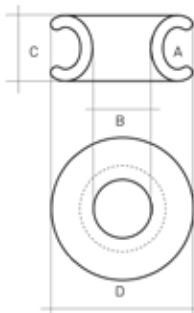

ROPEYE SLR

Ropeye Selvlåsende Ringe lavet af Anodiseret Aluminium er specielt designet til at låse tovet naturligt.

Ropeye Selvlåsende Ringe er til enkelt og dobbelt flettet tov.

Varenr.	A mm	B mm	C mm	D mm	Materiale	Pris
RO-SLR7-10	7	10	11	24	Aluminium	219,00
RO-SLR10-14	10	14	15	34	Aluminium	259,00
RO-SLR14-20	14	20	20	46	Aluminium	299,00