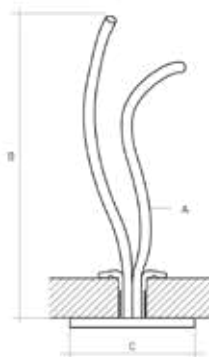

ROPEYE SLR

Ropeye Selvlåsende Ringe lavet af Anodiseret Aluminium er specielt designet til at låse tovet naturligt.

Ropeye Selvlåsende Ringe er til enkelt og dobbelt flettet tov.

Varenr.	A mm	B mm	C mm	D mm	Materiale	Pris
RO-SLR7-10	7	10	11	24	Aluminium	219,00
RO-SLR10-14	10	14	15	34	Aluminium	259,00
RO-SLR14-20	14	20	20	46	Aluminium	299,00

ROPEYE TWINLINE

Ropeye Twinline fastgører blokken uden yderligere dele. Løkkens længde kan justeres.

LEVERES UDEN GENEMFØRING (TDP).

Varenr.	A mm	B mm	C mm	Funktionsbelastning Kg	Brudstyrke Kg	Gennemføring (medfølger ikke)	Pris
RO-TWL4	4	200	50	800	1900	RO-TDP14	579,00
RO-TWL5	5	200	50	1450	2900	RO-TDP16	619,00
RO-TWL6	6	200	50	1950	3900	RO-TDP18	699,00

ROPEYE LOOP

Ropeye Loops er videnskabeligt og praktisk testet og afprøvet. Produkterne giver stabil kvalitet og maksimal holdbarhed til tunge belastninger.

LEVERES UDEN RING (SLR) OG GENEMFØRING (TDP).

Varenr.	A mm	B mm	C mm	Funktionsbelastning Kg	Brudstyrke Kg	Gennemføring (medfølger ikke)	Pris
RO-L40-4	4	40	50	800	1900	RO-TDP14	579,00
RO-L60-4	4	60	50	800	1900	RO-TDP14	579,00
RO-L80-4	4	80	50	800	1900	RO-TDP14	579,00
RO-L40-5	5	40	50	1450	2900	RO-TDP16	649,00
RO-L60-5	5	60	50	1450	2900	RO-TDP16	649,00
RO-L80-5	5	80	50	1450	2900	RO-TDP16	649,00
RO-L40-6	6	40	60	1950	3900	RO-TDP18	839,00
RO-L60-6	6	60	60	1950	3900	RO-TDP18	839,00
RO-L80-6	6	80	60	1950	3900	RO-TDP18	839,00