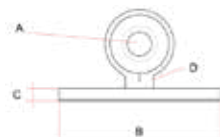

ROPEYE TDP

Brug altid TDP-gennemføring ved installation af Ropeye for at forhindre slid på linen.

DOBBELT TDP

Varenr.	A mm	B mm	C mm	D mm	Materiale	Pris
RO-TDP10-10-12	32	9.5	16	10-12	Aluminium	439,00
RO-TDP10-12-16	32	9.5	16	12-16	Aluminium	439,00
RO-TDP10-16-22	32	9.5	16	16-22	Aluminium	439,00
RO-TDP10-22-30	32	9.5	16	22-30	Aluminium	439,00
RO-TDP10-30-50	32	9.5	16	30-50	Aluminium	439,00
RO-TDP14-10-12	40	12	20	10-12	Aluminium	459,00
RO-TDP14-12-16	40	12	20	12-16	Aluminium	459,00
RO-TDP14-16-22	40	12	20	16-22	Aluminium	459,00
RO-TDP14-22-30	40	12	20	22-30	Aluminium	459,00
RO-TDP14-30-50	40	12	20	30-50	Aluminium	459,00
RO-TDP18-10-12	48	14	24	10-12	Aluminium	489,00
RO-TDP18-12-16	48	14	24	12-16	Aluminium	489,00
RO-TDP18-16-22	48	14	24	16-22	Aluminium	489,00
RO-TDP18-22-30	48	14	24	22-30	Aluminium	489,00
RO-TDP18-30-50	48	14	24	30-50	Aluminium	489,00

ENKELT TDP

Brug altid TDP-gennemføring ved installation af Ropeye for at forhindre slid på linen.

Varenr.	A mm	B mm	C mm	D mm	Materiale	Pris
RO-TDP12	28	8	12	30	Aluminium	219,00
RO-TDP14	30	10	14	30	Aluminium	229,00
RO-TDP16	32	12	16	30	Aluminium	239,00
RO-TDP18	34	14	18	30	Aluminium	249,00

ROPEYE STICK-ON

Ropeye Stick-On-serien er til at organisere liner, ledninger eller andet udstyr hvor man vil undgå at bore huller til installation.

RO-SOR

RO-SOE

RO-SOB

Varenr.	A mm	B mm	C mm	D mm	Materiale	Pris
RO-SOR	10	50	4	3	Carbon/Aluminium	649,00
RO-SOE	9	50	13		Carbon	39,00
RO-SOB	15	40	4	6	Carbon/Aluminium	209,00