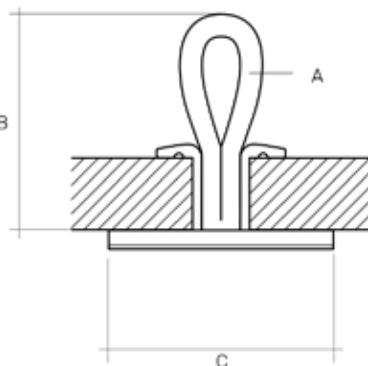

ROPEYE SLR

Ropeye Selvlåsende Ringe lavet af Anodiseret Aluminium er specielt designet til at låse tovet naturligt.

Ropeye Selvlåsende Ringe er til enkelt og dobbelt flettet tov.

Varenr.	A mm	B mm	C mm	D mm	Materiale	Pris
RO-SLR7-10	7	10	11	24	Aluminium	219,00
RO-SLR10-14	10	14	15	34	Aluminium	259,00
RO-SLR14-20	14	20	20	46	Aluminium	299,00

ROPEYE TWINLINE

Ropeye Twinline fastgører blokken uden yderligere dele. Løkkens længde kan justeres.

LEVERES UDEN GENEMFØRING (TDP).

Varenr.	A mm	B mm	C mm	Funktionsbelastning Kg	Brudstyrke Kg	Gennemføring (medfølger ikke)	Pris
RO-TWL4	4	200	50	800	1900	RO-TDP14	579,00
RO-TWL5	5	200	50	1450	2900	RO-TDP16	619,00
RO-TWL6	6	200	50	1950	3900	RO-TDP18	699,00

ROPEYE LOOP

Ropeye Loops er videnskabeligt og praktisk testet og afprøvet. Produkterne giver stabil kvalitet og maksimal holdbarhed til tunge belastninger.

LEVERES UDEN RING (SLR) OG GENEMFØRING (TDP).

Varenr.	A mm	B mm	C mm	Funktionsbelastning Kg	Brudstyrke Kg	Gennemføring (medfølger ikke)	Pris
RO-L40-4	4	40	50	800	1900	RO-TDP14	579,00
RO-L60-4	4	60	50	800	1900	RO-TDP14	579,00
RO-L80-4	4	80	50	800	1900	RO-TDP14	579,00
RO-L40-5	5	40	50	1450	2900	RO-TDP16	649,00
RO-L60-5	5	60	50	1450	2900	RO-TDP16	649,00
RO-L80-5	5	80	50	1450	2900	RO-TDP16	649,00
RO-L40-6	6	40	60	1950	3900	RO-TDP18	839,00
RO-L60-6	6	60	60	1950	3900	RO-TDP18	839,00
RO-L80-6	6	80	60	1950	3900	RO-TDP18	839,00