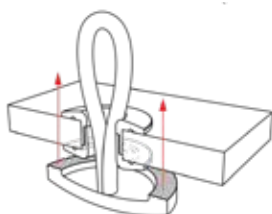

LEVERES UDEN RING (SLR) OG GENEMFØRING (TDP).

Varenr.	A mm	B mm	C mm	Funktionsbelastning Kg	Brudstyrke Kg	Gennemføring (medfølger ikke)	Pris
RO-PRO-50-40-4	4	40	50	1100	2200	RO-TDP10	1.109,00
RO-PRO-50-60-4	4	60	50	1100	2200	RO-TDP10	1.109,00
RO-PRO-50-80-4	4	80	50	1100	2200	RO-TDP10	1.109,00
RO-PRO-60-60-6	6	60	60	2200	4400	RO-TDP14	1.259,00
RO-PRO-60-80-6	6	80	60	2200	4400	RO-TDP14	1.259,00
RO-PRO-60-100-6	6	100	60	2200	4400	RO-TDP14	1.259,00
RO-PRO-70-80-8	8	80	70	3500	7000	RO-TDP18	1.469,00
RO-PRO-70-100-8	8	100	70	3500	7000	RO-TDP18	1.469,00
RO-PRO-70-120-8	8	120	70	3500	7000	RO-TDP18	1.469,00