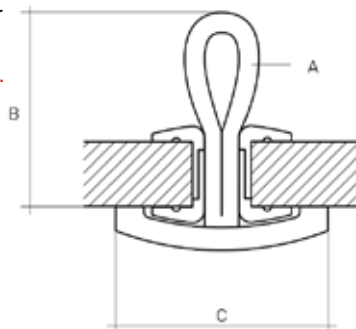

Ropeye er specialister i næste generation dæksudstyr af forskellige fastgørelser og blokke.

Ropeye bruger den nyeste teknologi med konstant forbedring for at opnå de højeste krav.

ROPEYE PRO

Ropeye Pro leveres med en buet bundplade der fordeler belastningen jævnt og resulterer i større styrke.

LEVERES UDEN RING (SLR) OG GENEMFØRING (TDP).

Varenr.	A mm	B mm	C mm	Funktionsbelastning Kg	Brudstyrke Kg	Gennemføring (medfølger ikke)	Pris
RO-PRO-50-40-4	4	40	50	1100	2200	RO-TDP10	1.109,00
RO-PRO-50-60-4	4	60	50	1100	2200	RO-TDP10	1.109,00
RO-PRO-50-80-4	4	80	50	1100	2200	RO-TDP10	1.109,00
RO-PRO-60-60-6	6	60	60	2200	4400	RO-TDP14	1.259,00
RO-PRO-60-80-6	6	80	60	2200	4400	RO-TDP14	1.259,00
RO-PRO-60-100-6	6	100	60	2200	4400	RO-TDP14	1.259,00
RO-PRO-70-80-8	8	80	70	3500	7000	RO-TDP18	1.469,00
RO-PRO-70-100-8	8	100	70	3500	7000	RO-TDP18	1.469,00
RO-PRO-70-120-8	8	120	70	3500	7000	RO-TDP18	1.469,00

ROPEYE TWINLINE

Ropeye Twinline fastgører blokken uden yderligere dele. Løkkens længde kan justeres.

LEVERES UDEN GENEMFØRING (TDP).

Varenr.	A mm	B mm	C mm	Funktionsbelastning Kg	Brudstyrke Kg	Gennemføring (medfølger ikke)	Pris
RO-TWL4	4	200	50	800	1900	RO-TDP14	579,00
RO-TWL5	5	200	50	1450	2900	RO-TDP16	619,00
RO-TWL6	6	200	50	1950	3900	RO-TDP18	699,00