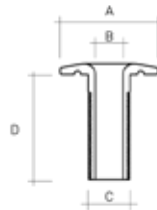

ROPEYE MAXI

Ropeye MAXI leveres i to forskellige versioner:

MAXI80 i Titanium og MAXI100 i Mirrax.

Dobbelt TDP.

Ropeye MAXI 80

Ropeye MAXI 100

LEVERES UDEN RING (SLR).

Varenr.	A mm	B mm	C mm	D mm	E mm	Funktionsbelastning Kg	Brudstyrke Kg	TDP Materiale	Pris
RO-M80-80	10	80	80	28	30	7000	14000	Titanium	8.229,00
RO-M80-100	10	100	80	28	30	7000	14000	Titanium	8.229,00
RO-M80-120	10	120	80	28	30	7000	14000	Titanium	8.229,00
RO-M100-80	12	80	100	34	30	10000	20000	Mirrax	12.549,00
RO-M100-100	12	100	100	34	30	10000	20000	Mirrax	12.549,00
RO-M100-120	12	120	100	34	30	10000	20000	Mirrax	12.549,00

ROPEYE TDP

Brug altid TDP-gennemføring ved installation af Ropeye for at forhindre slid på linen.

DOBBELT TDP

Varenr.	A mm	B mm	C mm	D mm	Materiale	Pris
RO-TDP10-10-12	32	9.5	16	10-12	Aluminium	439,00
RO-TDP10-12-16	32	9.5	16	12-16	Aluminium	439,00
RO-TDP10-16-22	32	9.5	16	16-22	Aluminium	439,00
RO-TDP10-22-30	32	9.5	16	22-30	Aluminium	439,00
RO-TDP10-30-50	32	9.5	16	30-50	Aluminium	439,00
RO-TDP14-10-12	40	12	20	10-12	Aluminium	459,00
RO-TDP14-12-16	40	12	20	12-16	Aluminium	459,00
RO-TDP14-16-22	40	12	20	16-22	Aluminium	459,00
RO-TDP14-22-30	40	12	20	22-30	Aluminium	459,00
RO-TDP14-30-50	40	12	20	30-50	Aluminium	459,00
RO-TDP18-10-12	48	14	24	10-12	Aluminium	489,00
RO-TDP18-12-16	48	14	24	12-16	Aluminium	489,00
RO-TDP18-16-22	48	14	24	16-22	Aluminium	489,00
RO-TDP18-22-30	48	14	24	22-30	Aluminium	489,00
RO-TDP18-30-50	48	14	24	30-50	Aluminium	489,00

ENKELT TDP

Brug altid TDP-gennemføring ved installation af Ropeye for at forhindre slid på linen.

Varenr.	A mm	B mm	C mm	D mm	Materiale	Pris
RO-TDP12	28	8	12	30	Aluminium	219,00
RO-TDP14	30	10	14	30	Aluminium	229,00
RO-TDP16	32	12	16	30	Aluminium	239,00
RO-TDP18	34	14	18	30	Aluminium	249,00