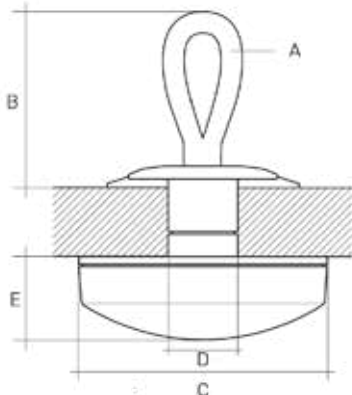

ROPEYE LOOP

Ropeye Loops er videnskabeligt og praktisk testet og afprøvet. Produkterne giver stabil kvalitet og maksimal holdbarhed til tunge belastninger.

LEVERES UDEN RING (SLR) OG GENEMFØRING (TDP).

Varenr.	A mm	B mm	C mm	Funktionsbelastning Kg	Brudstyrke Kg	Gennemføring (medfølger ikke)	Pris
RO-L40-4	4	40	50	800	1900	RO-TDP14	579,00
RO-L60-4	4	60	50	800	1900	RO-TDP14	579,00
RO-L80-4	4	80	50	800	1900	RO-TDP14	579,00
RO-L40-5	5	40	50	1450	2900	RO-TDP16	649,00
RO-L60-5	5	60	50	1450	2900	RO-TDP16	649,00
RO-L80-5	5	80	50	1450	2900	RO-TDP16	649,00
RO-L40-6	6	40	60	1950	3900	RO-TDP18	839,00
RO-L60-6	6	60	60	1950	3900	RO-TDP18	839,00
RO-L80-6	6	80	60	1950	3900	RO-TDP18	839,00

ROPEYE MAXI

Ropeye MAXI leveres i to forskellige versioner:

MAXI80 i Titanium og MAXI100 i Mirrax.

Dobbelt TDP.

Ropeye MAXI 80

Ropeye MAXI 100

LEVERES UDEN RING (SLR).

Varenr.	A mm	B mm	C mm	D mm	E mm	Funktionsbelastning Kg	Brudstyrke Kg	TDP Materiale	Pris
RO-M80-80	10	80	80	28	30	7000	14000	Titanium	8.229,00
RO-M80-100	10	100	80	28	30	7000	14000	Titanium	8.229,00
RO-M80-120	10	120	80	28	30	7000	14000	Titanium	8.229,00
RO-M100-80	12	80	100	34	30	10000	20000	Mirrax	12.549,00
RO-M100-100	12	100	100	34	30	10000	20000	Mirrax	12.549,00
RO-M100-120	12	120	100	34	30	10000	20000	Mirrax	12.549,00