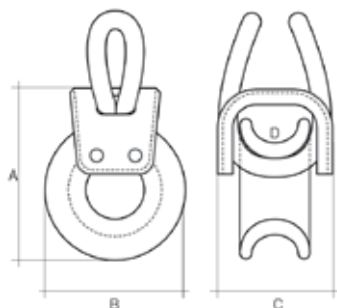

ROPEYE U-BLOK

Ropeye U-Blok er en letvægts blok af høj styrke med RTM carbon ramme og dyneema loop.

Varenr.	A mm	B mm	C mm	D mm	Funktionsbelastning Kg	Brudstyrke Kg	Pris
RO-UB1	30	24	20	8	1000	2000	1.039,00
RO-UB2	35	30	27	10	1500	3000	1.599,00
RO-UB3	55	44	37	14	2500	5000	3.119,00
RO-UB4	65	60	45	18	4000	8000	5.069,00

ROPEYE SLR

Ropeye Selvlåsende Ringe lavet af Anodiseret Aluminium er specielt designet til at låse tovet naturligt.

Ropeye Selvlåsende Ringe er til enkelt og dobbelt flettet tov.