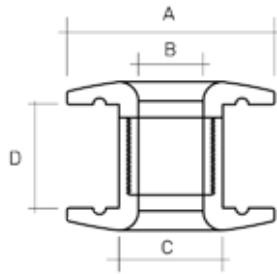

ROPEYE MAXI

Ropeye MAXI leveres i to forskellige versioner:

MAXI80 i Titanium og MAXI100 i Mirrax.

Dobbelt TDP.

Ropeye MAXI 80

Ropeye MAXI 100

LEVERES UDEN RING (SLR).

Varenr.	A mm	B mm	C mm	D mm	E mm	Funktionsbelastning Kg	Brudstyrke Kg	TDP Materiale	Pris
RO-M80-80	10	80	80	28	30	7000	14000	Titanium	8.229,00
RO-M80-100	10	100	80	28	30	7000	14000	Titanium	8.229,00
RO-M80-120	10	120	80	28	30	7000	14000	Titanium	8.229,00
RO-M100-80	12	80	100	34	30	10000	20000	Mirrax	12.549,00
RO-M100-100	12	100	100	34	30	10000	20000	Mirrax	12.549,00
RO-M100-120	12	120	100	34	30	10000	20000	Mirrax	12.549,00

ROPEYE TDP

Brug altid TDP-gennemføring ved installation af Ropeye for at forhindre slid på linen.

DOBBELT TDP

Varenr.	A mm	B mm	C mm	D mm	Materiale	Pris
RO-TDP10-10-12	32	9.5	16	10-12	Aluminium	439,00
RO-TDP10-12-16	32	9.5	16	12-16	Aluminium	439,00
RO-TDP10-16-22	32	9.5	16	16-22	Aluminium	439,00
RO-TDP10-22-30	32	9.5	16	22-30	Aluminium	439,00
RO-TDP10-30-50	32	9.5	16	30-50	Aluminium	439,00
RO-TDP14-10-12	40	12	20	10-12	Aluminium	459,00
RO-TDP14-12-16	40	12	20	12-16	Aluminium	459,00
RO-TDP14-16-22	40	12	20	16-22	Aluminium	459,00
RO-TDP14-22-30	40	12	20	22-30	Aluminium	459,00
RO-TDP14-30-50	40	12	20	30-50	Aluminium	459,00
RO-TDP18-10-12	48	14	24	10-12	Aluminium	489,00
RO-TDP18-12-16	48	14	24	12-16	Aluminium	489,00
RO-TDP18-16-22	48	14	24	16-22	Aluminium	489,00
RO-TDP18-22-30	48	14	24	22-30	Aluminium	489,00
RO-TDP18-30-50	48	14	24	30-50	Aluminium	489,00

ENKELT TDP

Brug altid TDP-gennemføring ved installation af Ropeye for at forhindre slid på linen.

Varenr.	A mm	B mm	C mm	D mm	Materiale	Pris
RO-TDP12	28	8	12	30	Aluminium	219,00
RO-TDP14	30	10	14	30	Aluminium	229,00
RO-TDP16	32	12	16	30	Aluminium	239,00
RO-TDP18	34	14	18	30	Aluminium	249,00