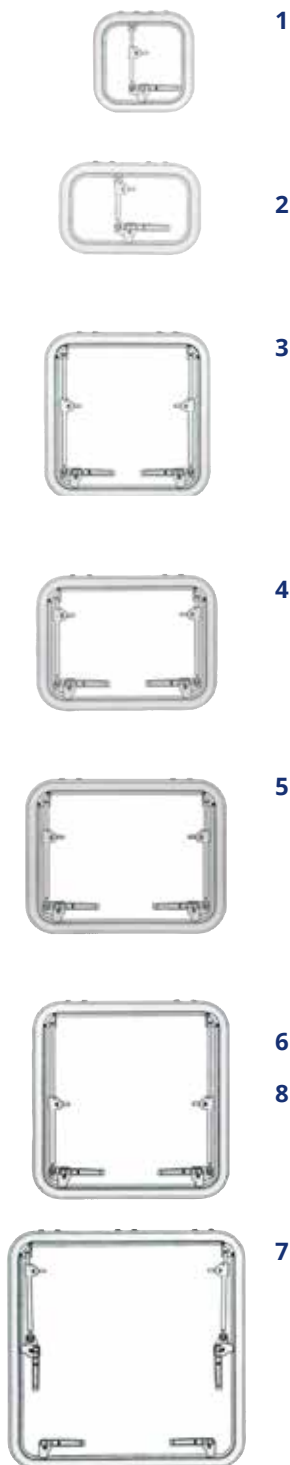

1-7 · Moonlight lowline lugge - Serie 55

Nr.	Luge varenr.	Udskæring mm	Udvendig mål mm	Akryl mm	Plast inder-ramme varenr.	Myggenet varenr.	Pris
1	552525 M50	250 x 250 - R50	312 x 312 x R82	8	-	-	3.199,-
	-	-	-	-	582525	-	669,-
2	-	-	-	-	-	532525 M50	999,-
	553420 M50	340 x 200 - R50	402 x 262 x R82	8	-	-	3.299,-
2	-	-	-	-	583420	-	669,-
	-	-	-	-	-	533420 M50	999,-
3	554242 M50	420 x 420 - R50	482 x 482 x R82	8	-	-	4.699,-
	-	-	-	-	584242	-	819,-
3	-	-	-	-	-	534242 M50	1.299,-
	554532 M50	450 x 320 - R50	512 x 382 x R82	8	-	-	4.299,-
4	-	-	-	-	584532	-	669,-
	-	-	-	-	-	534532 M50	1.299,-
5	555037 M50	500 x 370 - R50	562 x 432 x R82	8	-	-	4.799,-
	-	-	-	-	585037	-	819,-
5	-	-	-	-	-	535037 M50	1.199,-
	555050 M50	500 x 500 - R50	562 x 562 x R82	8	-	-	5.699,-
6	-	-	-	-	585050	-	819,-
	-	-	-	-	-	535050 M50	1.299,-
7	556262 M50	620 x 620 - R50	682 x 682 x R82	10	-	-	7.399,-
	-	-	-	-	586262	-	1.139,-
8	-	-	-	-	-	536262 M50	1.599,-
	554949 M98	495 x 495 - R98			-	-	-

Denne lowline lugge imødekommer ønsket om både styrke og et flot design. Den har en total højde over dæk på kun 26,5 mm.

Alle anvendte materialer, akryl, gummiliste, aluminium og håndtag er de bedste som kan opdrives i marineindustrien.

Alle standard luger leveres i søvelokseret aluminium med blå/grå akryl.

Kan på bestilling også leveres sortelokseret eller malet i farve efter ønske.

*= Denne lugge har samme Udskæringsmål som en Houdini lugge og kan således let erstatte en sådan.