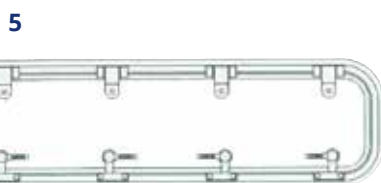

Portlights til sejl- og motorbåde - Serie 91-92