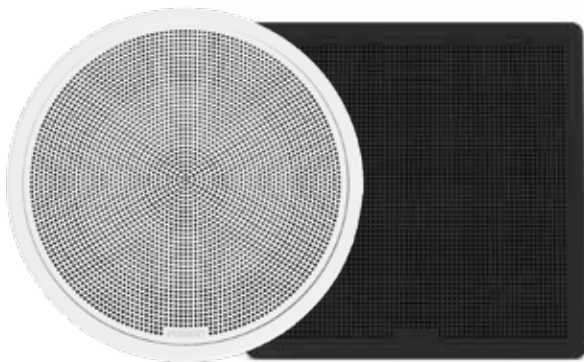

SUBWOOFERE

FORBEDRER DIN LYDOPLEVELSE MED KVALITETS-LYD I EN SLANK OG MINIMALISTISK ÆSTETIK.

FM Series flush mount-subwoofere er designet til at levere lyd i høj kvalitet og forbedret akustik i en slank og minimalistisk formfaktor for at imødekomme de nyeste båddesign.

IP65-vejrbestandig True-Marine™ Design.

FM SERIES

	Varenr.	DKK
FM subw. 10" 400 W – round white	FM-S10RW	1.499
FM subw. 10" 400 W – round black	FM-S10RB	1.499
FM subw. 10" 400 W – square white	FM-S10SW	1.499
FM subw. 10" 400 W – square black	FM-S10SB	1.499

- IP65-vejrbestandig

FM round 10": subwoofer til indbygning • Max. effekt 400W (4 ohm)

- Udskæringsdiameter 266 mm, ydre diameter 284 mm, dybde 137 mm

FM square 10": subwoofer til indbygning • Max. effekt 400W (4 ohm)

- Udskæring 266 x 266 mm, ydermål 284 x 284 mm, dybde 137 mm