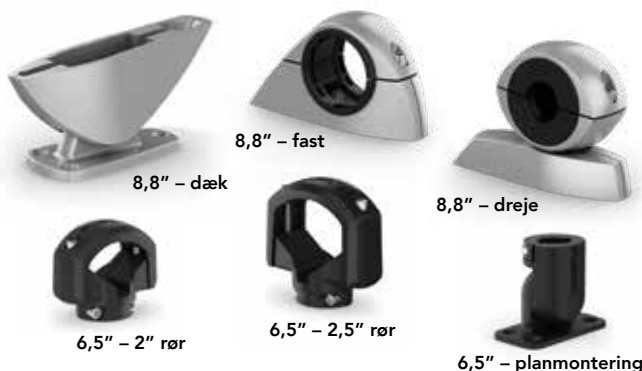

SIGNATURE SERIES 3i HØJTTALERE

SS3i SPORT WAKE

	Varenr.	DKK
SS3i Sport 8,8" 330 W, sæt – grey	SG-FLT883SPG	7.449
SS3i Sport 8,8" 330 W, sæt – white	SG-FLT883SPW	7.099
SS3i 8,8" mont.beslag, sæt – fast	SG-FT-FIX	1.149
SS3i 8,8" mont.beslag, sæt – dreje	SG-FT-SWIVEL	2.099
SS3i 8,8" mont.beslag, sæt – dæk	SG-FT-DECK	1.899
SS3i Sport 6,5" 230 W, sæt – grey	SG-FLT653SPG	4.499
SS3i Sport 6,5" 230 W, sæt – white	SG-FLT653SPW	4.349
SS3i 6,5" mont.beslag, sæt – 2" rør	MS-MNTSP	749
SS3i 6,5" mont.beslag, sæt – 2,5" rør	MS-MNTFL	749
SS3i 6,5" mont.beslag, sæt – planm.	MS-MNTBP	749

• IP65-vejrbestanding

SS3i Sport 8,8": 2-vejs højttalere • Justerbart CRGBW LED-lys, 12V DC • Max. effekt 330W (4 ohm) • Ydre diameter 224 mm, dybde 385 mm

SS3i Sport 6,5": 2-vejs højttalere • Justerbart CRGBW LED-lys, 12V DC • Max. effekt 230W (4 ohm) • Ydre diameter 176 mm, dybde 304 mm

SS3i 8,8" monteringsbeslag – fast / dreje / dæk:

• Passer på rørdiameter: 63,5/60,3/57,2/50,8/ 48,3/42,2/33,4 mm

SS3i 6,5" monteringsbeslag – 2" rør / 2,5" rør / planmontering:

• Passer på rørdiameter: 2" = Ø 1,31" to 2" / 2,5" = Ø 2" to 2,5"