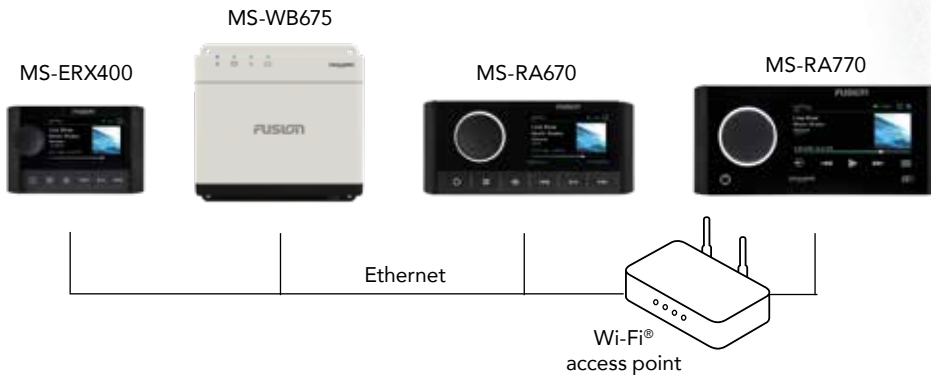

Master Cabin
RA670

Helm
RA770

FlybrIDGE
SRX400

Aft Deck
ERX400
KABLET
FJERN-
BETJENING

Netværk med andre enheder i systemet skaber en unik funktion. Fusion har skabt partnerskaber med de førende producenter af marine-elektronik. Dette gør det muligt at styre Fusion anlæg med et multifunktionsdisplay fra Garmin, Furuno, Lowrance, Raymarine og Simrad.