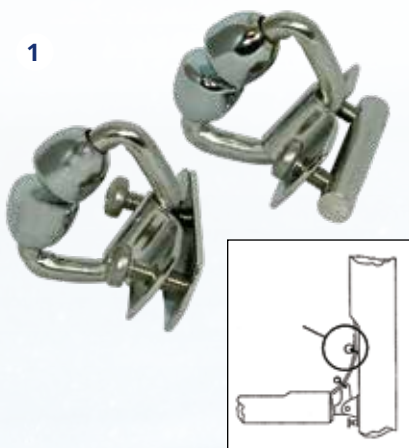

EASY FRØLÅR

23157

Enkelt med bøjle

| Varenr. | Hulafstand | Pris |
|---------|------------|-------|
| 23157 | 45 mm. | 659,- |

23157-1

Enkelt uden bøjle

| Varenr. | Hulafstand | Pris |
|---------|------------|-------|
| 23157-1 | 45 mm. | 619,- |

23159

Dobbelt

| Varenr. | Hulafstand | Pris |
|---------|------------|-------|
| 23159 | 58 mm. | 849,- |

23162

Dobbelt

| Varenr. | Hulafstand | Pris |
|---------|------------|---------|
| 23162 | 66 mm. | 1.459,- |

1

1 · Easy sejlføder – Storsejl

| Varenr. | Beskrivelse | Pris |
|-----------------|-------------------------------|--------------|
| 23023 | EASY sejlføder – flad hulkehl | 779,- |
| 23023-08 | EASY sejlføder – rund hulkehl | 779,- |