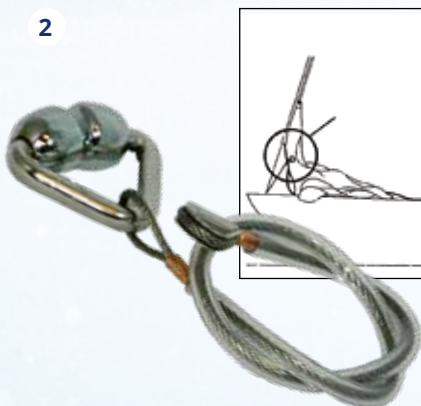

1 · Easy sejlføder – Storsejl

Varenr.	Beskrivelse	Pris
23023	EASY sejlføder – flad hulkehl	779,-
23023-08	EASY sejlføder – rund hulkehl	779,-

2