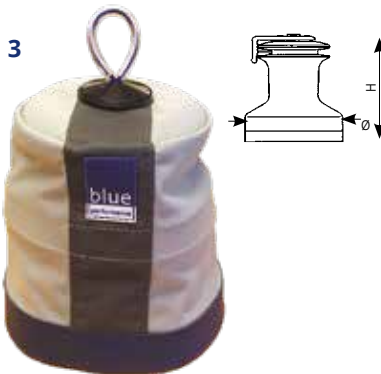

2 · Tovbeskytter

Varenr.	L - Ø mm.	Max. tov Ø mm	Pris
BP341	420 x 50	24	200,-

Tovbeskytter med velcrolukning. Beskytter dit tovværk mod slitage f.eks. i klyds.

3