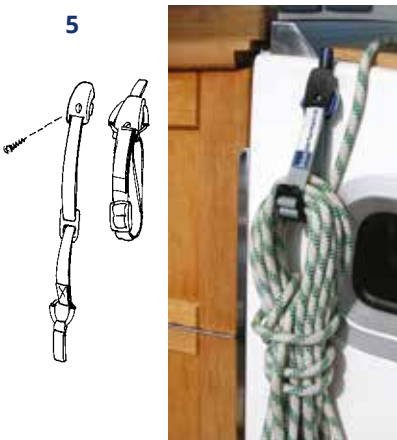

4 · Spilerstagepose

Varenr.	Str.	L x Ø - mm	Pris
BP996	Large	4.500 x 120	372,-
BP997	X Large	5.000 x 130	394,-
BP998	XX Large	5.500 x 140	417,-

Beskytter din fiberspilerstage mod UV-stråling.

5