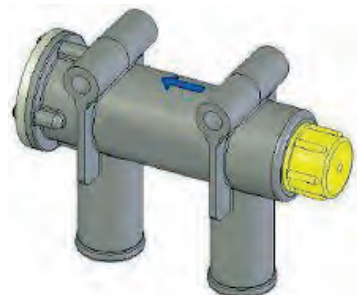

Vakuumentiler Vacuum valves

Vakuumentil/Vacuum valve