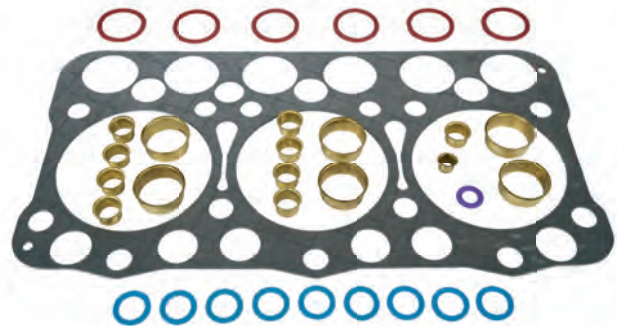

D60

TAMD60A, TAMD60B, TAMD60C

Art. nr / Part no	Ersätter/Replaces	
13740	275740, 275566, 275446, 275521,