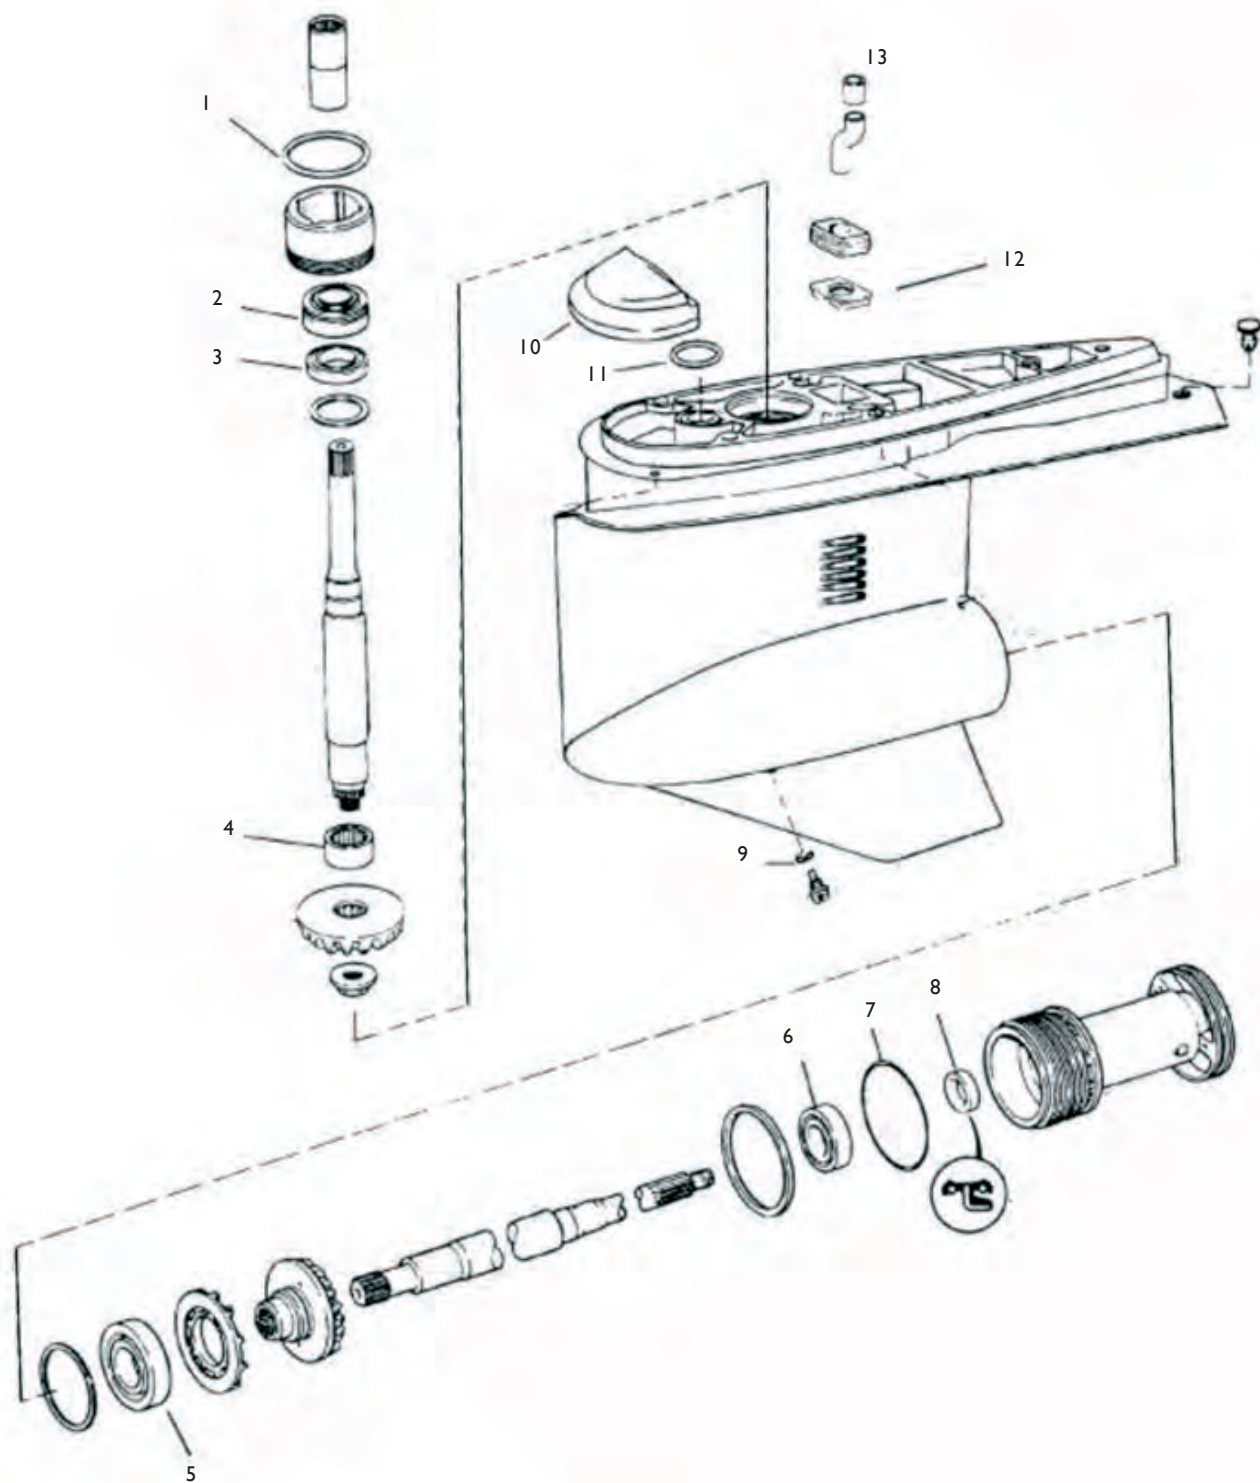

Underhus/Lower unit
SX-C, SX-C1, SX-C2, SX-R, SX-R1, SX-R2, SX-M, SX-S

Underhus/Lower unit SX-C, SX-C1, SX-C2, SX-R, SX-R1, SX-R2, SX-M, SX-S

Bild/ Picture	Art. nr/ Part no	Ersätter/Replaces	Benämning/ Description
1	19566	3852866	O-ring
2	19250	3854250	Rulllager/Roller bearing
3	19249	3854249	Rulllager/Roller bearing
4	19934	3853934	Nållager/Needle bearing
5	19942	3850942	Rulllager/Roller bearing
6	19249	3854249	Rulllager/Roller bearing
7	19865	3852865	O-ring
8	19790	3863090, 3858303, 3853474	Packbox, Oil seal
9	19081	3855081	O-ring
10	19411	3855411	Anod/Anode
11	19959	3852959	O-ring
12	19595	3854595	Tätning/Seal
13	19316	3852315	Tätning/Seal