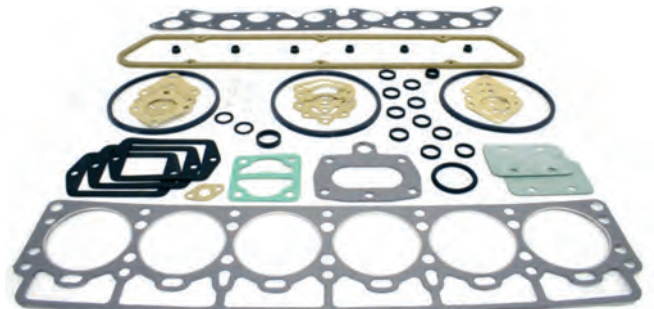

B30
AQ165A
AQ170A, AQ170B
BB165A
BB170A, BB170B

Art. nr/Part no	Ersätter/Replaces	
21335	876335, 876337, 875402, 875533