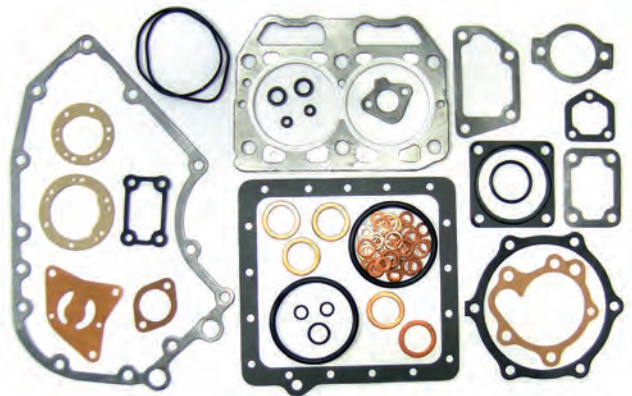

2GM20, 2GM20F

Art. nr/Part no	Ersätter/Replaces	
60002	728271-92605