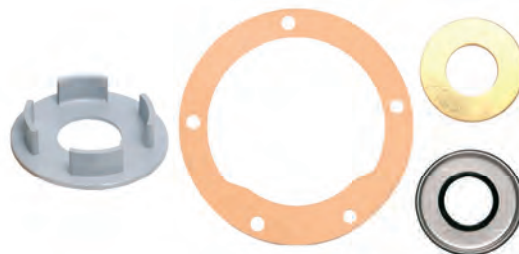

För pump med sex skruvar/For pump with six screws in cover
Impeller 65 mm 15593

Art. nr/Part no	Ersätter/Replaces	
22016	N/A	

D40

AD40B, AQAD40A, AQAD40B
TAMD40A, TAMD40B

För pump med fem skruvar/For pump with five screws in cover
Impeller 95 mm 15660