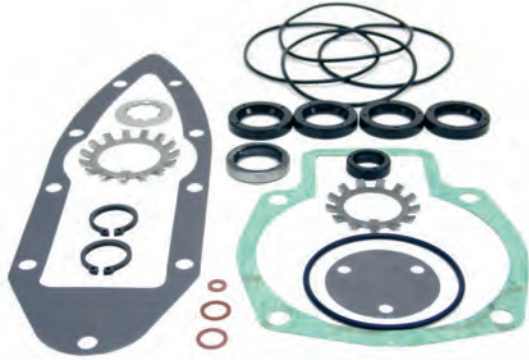

Packningsatser kompletta AQ-drev Gasket kits complete AQ-drive units

100A

Art. nr/Part no	Ersätter/Replaces	
19399	N/A	

100B
100S*

*Segelbåtsdrev/*Sail boat drive

Art. nr/Part no	Ersätter/Replaces	
19392	876392, 875389	