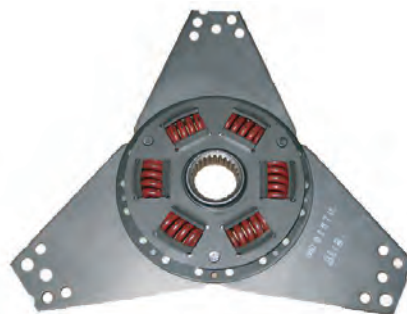

V6, V8

430A, 431B, 432A, 434A
500B, 501B, 570A, 572A
BB225A, BB225AV, BB225B, BB225C
BB231A

4.3GIPHUSCE, 4.3GIPLKDCE, 4.3GIPLKECE, 4.3GIPNCACE,
4.3GIPNCBCE, 4.3GLPHUB, 4.3GLPLKE, 4.3GLPMDA, 4.3GLPNCA,
4.3GLPNCB, 4.3GLPNCS, 4.3GSJLKD, 4.3GSJNCC, 4.3GSJNCS,
4.3GSPHUB, 4.3GSPHUS, 4.3GSPLKD, 4.3GSPLKE, 4.3GSPMDA,
4.3GSPNCB, 4.3GSPNCS

5.7GIIMDA, 5.7GIINCSC, 5.7GIPHUS, 5.7GIPLKDCE, 5.7GIPLKECE,
5.7GIPMDACE, 5.7GIPNCACE, 5.7GIPNCBCE, 5.7GIPNCMCE,
5.7GIPNCSCE, 5.7GLIPLKDCE, 5.7GLPLKA, 5.7GLPLKD, 5.7GLPLKE,
5.7GLPLKR, 5.7GLPMDA, 5.7GSICPLKD, 5.7GSPLKD, 5.7GSPLKE

Passar/Fits: 12 3/4" Svänghjul 450Nm/12 3/4" Flywheel 450Nm

Art. nr/Part no	Ersätter/Replaces	
19656	855656, 841375