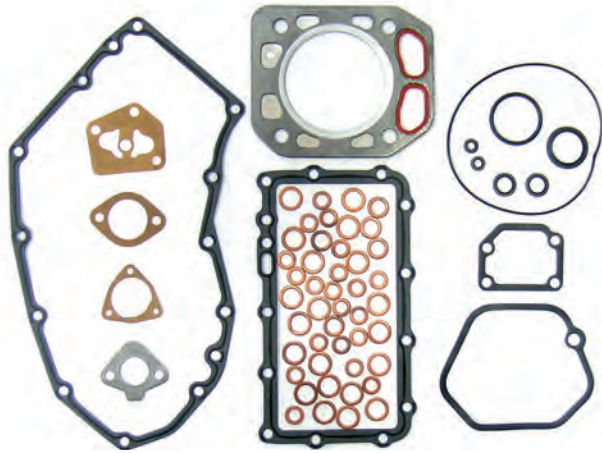

Packningsatser
Gasket kits

IGM

Art. nr/Part no	Ersätter/Replaces	
60000	728170-92600