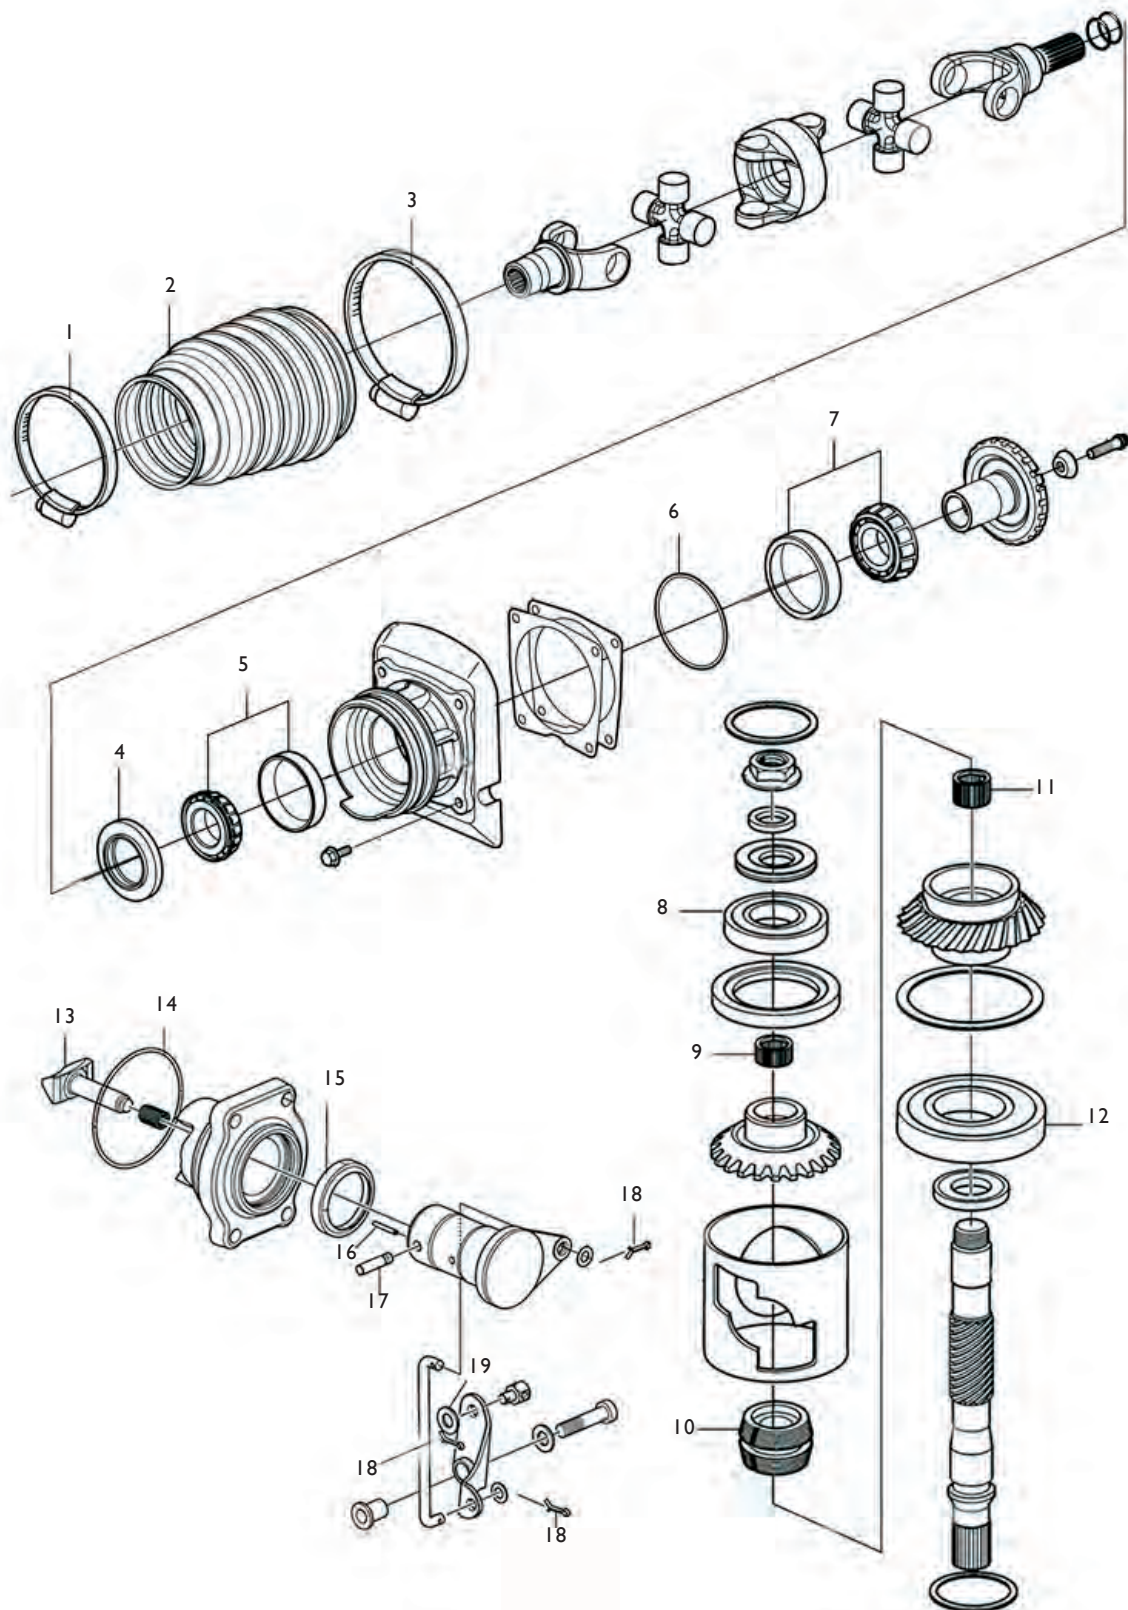

Överhus/Upper unit
DPH, DPR

Överhus/Upper unit DPH, DPR

Bild/ Picture	Art. nr/ Part no	Ersätter/Replaces	Benämning/ Description
1	19012	853012	Slangklamma/Jubilee clip
2	19509	3594509	Knut bälj/Drive bellow
3	19013	22274888	Slangklamma/Jubilee clip
4	19084	3863084	Packbox/Oil seal
5	15043	11043	Kullager/Ball bearing
6	19259	925259	O-ring
7	12096	11096	Kullager/Ball bearing
8	19804	181804	Kullager/Ball bearing
9	19778	184778	Nållager/Needle bearing
10	19003	3849006	Skjuthylsa/Clutch cone
11	19654	184654	Nållager/Needle bearing
12	19430	993430	Kullager/Ball bearing
13	19387	3862387	Sko/Dog
14	18624	945624	O-ring
15	19085	3863085	Packbox/Oil seal
16	19936	951936	Fjäderstift/Spring pin
17	19867	3862867	Stift/Pin
18	19276	17276	Saxpinne/Split pin
19	19091	940191	Bricka/Washer