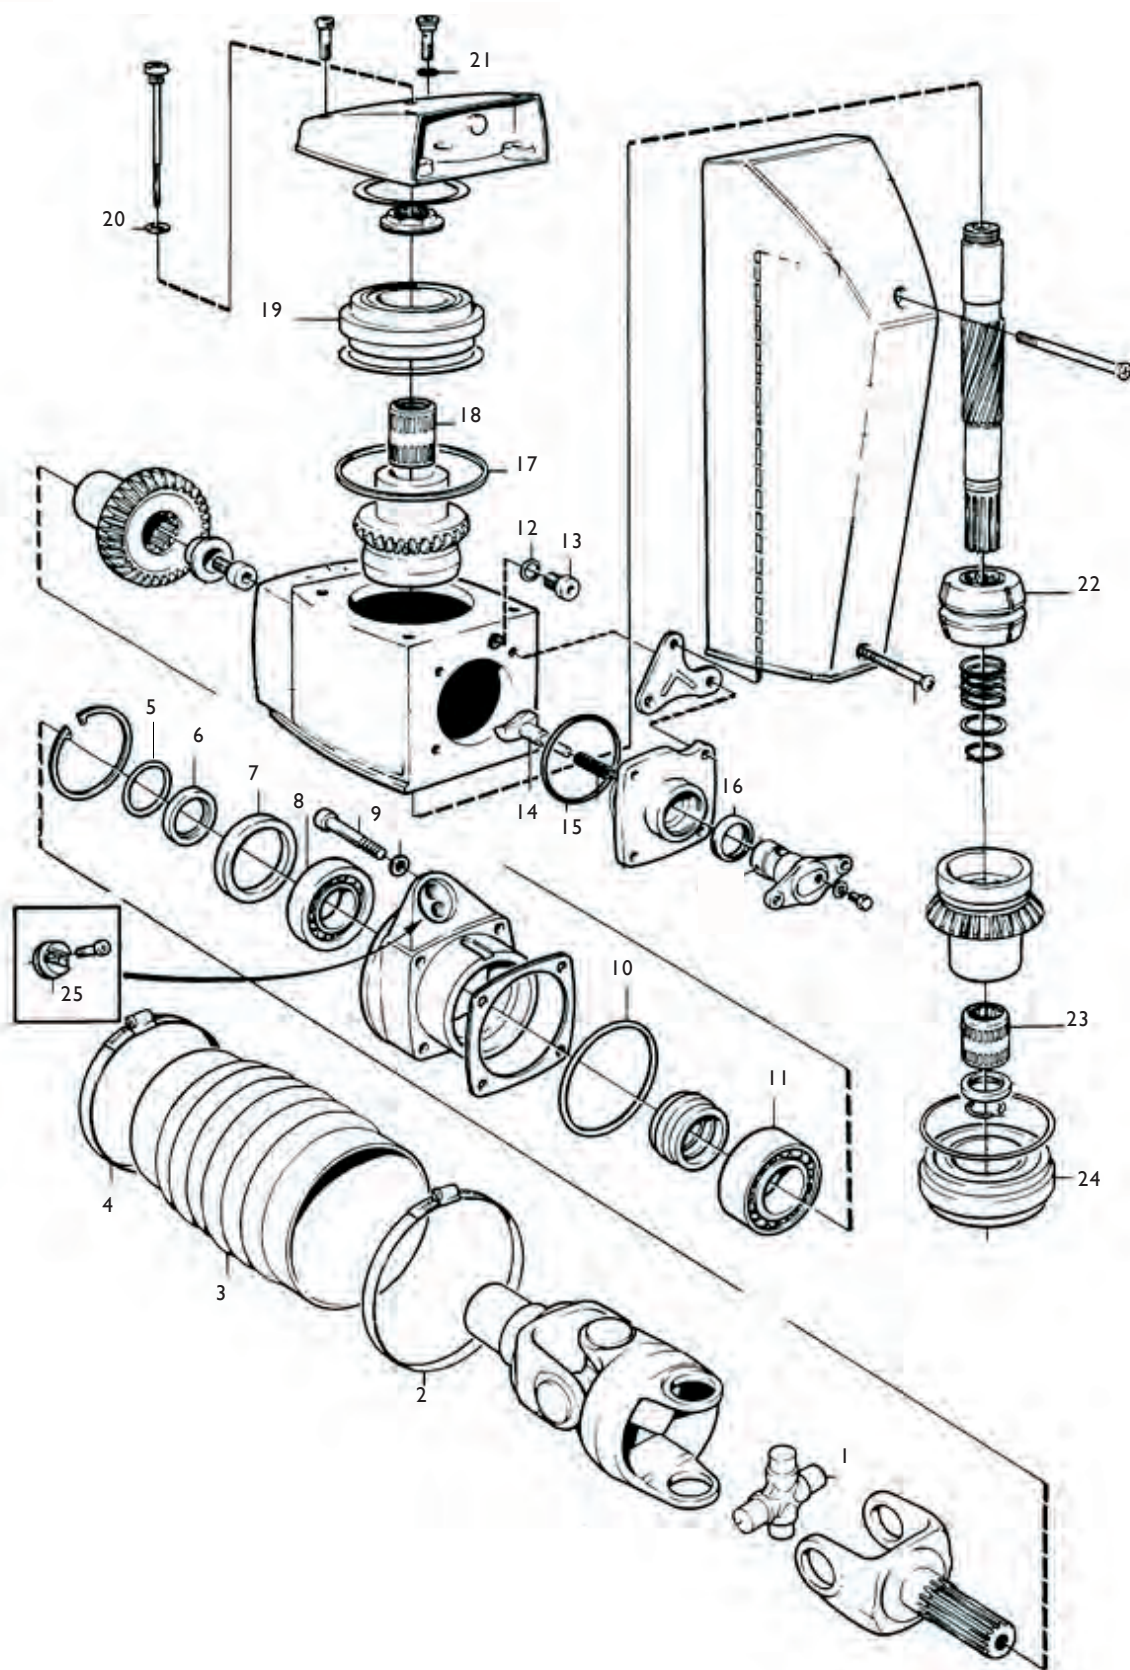

Överhus/Upper unit

SP-CI, SP-E, DP-CI, DP-DI, DP-E, DP-SI, DPX, DPX-R, DPX-S, DPX-SI

Överhus/Upper unit

SP-CI, SP-E, DP-CI, DP-DI, DP-E, DP-SI, DPX, DPX-R, DPX-S, DPX-SI

Bild/ Picture	Art. nr/ Part no	Ersätter/Replaces	Benämning/ Description
1	19619	3860232	Knutkors/U-joint
2	19013	853013	Slangklamma/Jubilee clip
3	19294	876294	Knutbälg inkl klämmor/ Drive bellow incl. clips
4	19012	853012	Slangklamma/Jubilee clip
5	19000	956000	O-ring
6	19075	832675	Slitbricka/Washer
7	19253	839253	Packbox/Oil seal
8	19247	183247, 3850853	Rulllager/Ball bearing
9	22100	956591x4, 942598x4	Bultsats dubbellagerbox/ Bolt kit double bearing
10	19095	967344, 925095	O-ring
11	19949	3850852	Rulllager/Ball bearing
12	19682	897682	Fiberbricka/Gasket
13	18179	981965, 814179	Oljepåfyllningsplugg/ Oil fill plug
14	19646	3856502, 839646	Sko/Dog
15	19093	925093	O-ring
16	19868	853868	Packbox/Oil seal
17	19669	832669	Packning/Gasket
18	19819	3852390, 853819	Nållager/Needle bearing
19	19019	3857176, 3852389	Rulllager/Ball bearing
20	19974	955974	O-ring
21	19989	955989	O-ring
22	19613	3807613, 3855783	Skjuthylsa/Clutch cone
23	19819	3852390	Nållager/Needle bearing
24	19019	3857176, 3852389	Rulllager/Ball bearing
25	18706	852705	Plusch/Pivot pin