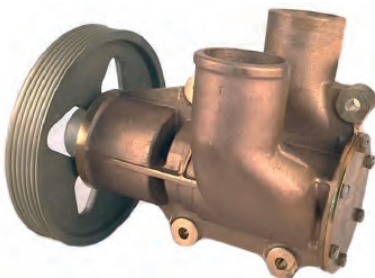

D5, D7

D5A-T, D5A-TA, D5A-B TA
D7A-T, D7A-TA, D7A-B TA, D7C-TA, D7C-B TA

Art. nr/Part no	Ersätter/Replaces	
15288	3838288	

D6

D6-280A-E
D6-300A-F, D6-300D-F
D6-310A-E, D6-310D-E
D6-330A-E, D6-330A-F, D6-330D-E, D6-330D-F
D6-370A-E, D6-370A-F, D6-370D-E, D6-370D-F
D6-400A-E, D6-400A-F
D6-435D-E, D6-435D-F

Senare modeller/Late models

Art. nr/Part no	Ersätter/Replaces	
15376	21419376