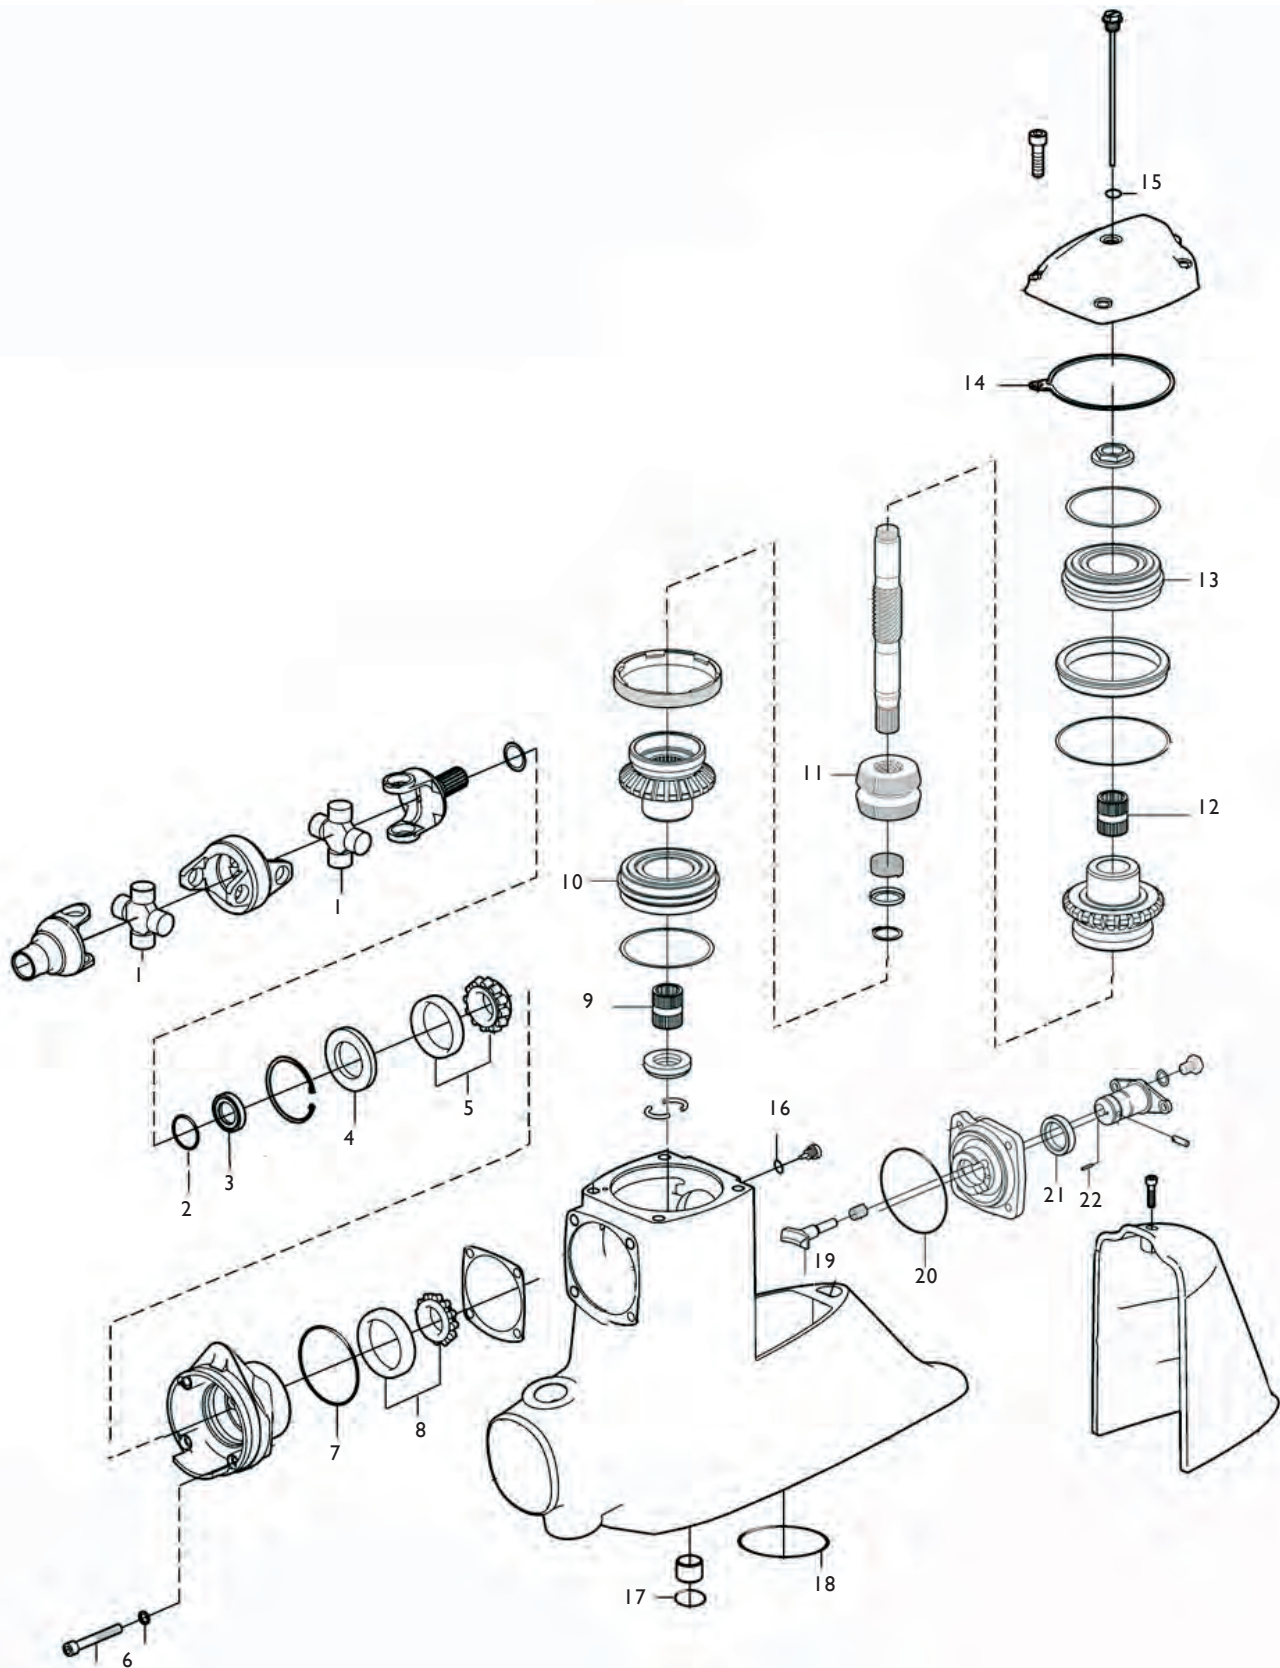

Överhus/Upper unit
DP-G, DPX-A

Överhus/Upper unit DP-G, DPX-A

Bild/ Picture	Art. nr/ Part no	Ersätter/Replaces	Benämning/ Description
1	19619	3860232	Knutkors/U-joint
2	19000	956000	O-ring
3	19075	832675	Slitbricka/Washer
4	19253	839253	Packbox/Oil seal
5	19247	183247, 3850853	Rulllager/Ball bearing
6	22100	956591x4, 942598x4	Bultsats dubbellagerbox/ Bolt kit double bearing
7	19095	967344, 925095	O-ring
8	19949	3850852	Rulllager/Ball bearing
9	19819	3852390	Nållager/Needle bearing
10	19019	3857176, 3852389	Rulllager/Ball bearing
11	19613	3807613, 3855783	Skjuthylsa/Clutch cone
12	19819	3852390	Nållager/Needle bearing
13	19019	3857176, 3852389	Rulllager/Ball bearing
14	19183	3860183	Packning/Gasket
15	19905	3852045	O-ring
16	19081	3855081	O-ring
17	19017	125017	O-ring
18	19256	925256	O-ring
19	19646	3856502, 839646	Sko/Dog
20	19093	925093	O-ring
21	19868	853868	Packbox/Oil Seal
22	19593	973593	Spännstift/Spring pin