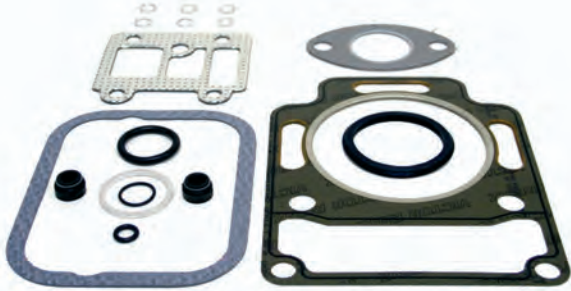

Sotningssatser De-carbonizing kits

MD1, MD2, MD3

MD1B
AQD2B, MD2B
MD3B

MD1B = 1 st åtgång/1 piece required

MD2B = 2 st åtgång/2 pcs required

MD3B = 3 st åtgång/3 pcs required

Art. nr/Part no	Ersätter/Replaces	Info
21500	876377, 875500	89mm Kolv / Piston