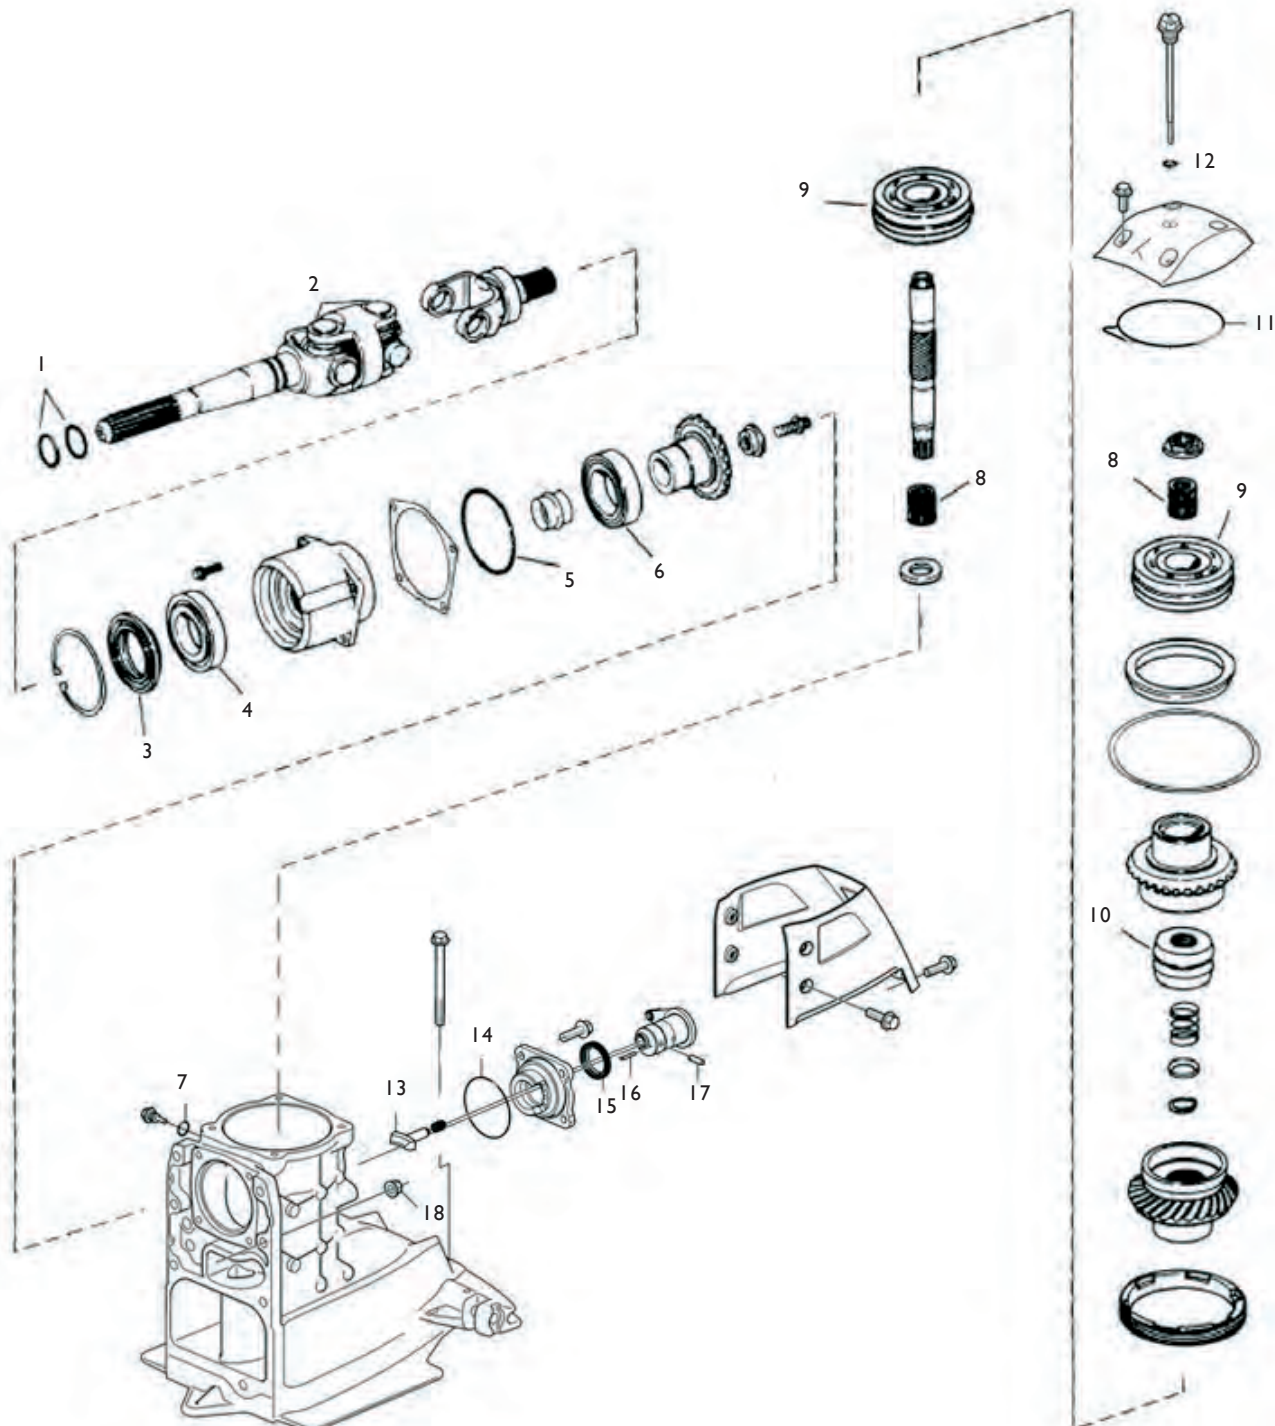

Överhus/Upper unit
SX-A, DPS-A, DPS-B, FWD

Överhus/Upper unit SX-A, DPS-A, DPS-B, FWD

Bild/ Picture	Art. nr/ Part no	Ersätter/Replaces	Benämning/ Description
1	19565	3852565, 997368	O-ring
3	18272	3852272	Tätning/Seal
4	19247	183247, 3850853	Lager/Bearing
5	19095	967344, 925095	O-ring
6	19949	3850852	Lager/Bearing
7	19081	3855081	O-ring DPS-B & SX-A
7	14114	949187, 955972	O-ring DPS-A & FWD
8	19819	3852390	Nållager/Needle bearing
9	11028	11028	Kullager/Ball bearing
10	19613	3807613, 3855783	Skjuthylsa/Clutch cone
11		3889782, 3841964	Packning topp kåpa/ Gasket top cover
12	19905	3852045	O-ring
13		3843517	Sko/Dog
14	19093	925093	O-ring
15	19085	3863085	Packbox/Oil seal
16	19936	951936	Rörpinne/Spring pin
17	19867	3862867	Pinne/Pin
18	19329	3853329	Mutter/Nut