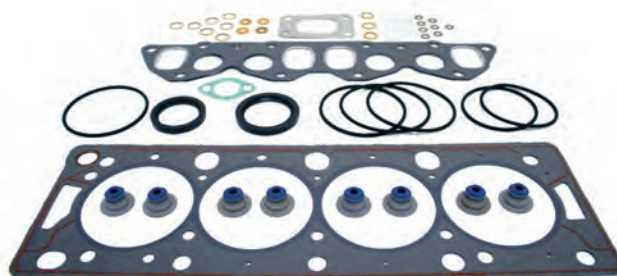

2003
2003T, 2003TB

Art. nr/Part no	Ersätter/Replaces	
21310	876310	

Sotningssatser De-carbonizing kits

2030
2030A, 2030B, 2030C, 2030D

Art. nr/Part no	Ersätter/Replaces	
21760	N/A	

MD22
MD22L-B, MD22P-B

Art. nr/Part no	Ersätter/Replaces	
21763	N/A	