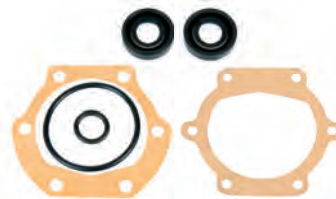

Packningsatser sjövattpumpar Gasket kits sea water pumps

2001, 2002, 2003, MD5, MD6, MD7, MD11

2001, 2001AG, 2001B, 2001BG
2002, 2002AG, 2002B, 2002BG
2003*, 2003AG, 2003B, 2003BG
MD5A, MD5B, MD5C
MD6B
MD7A, MD7B
MD11C, MD11D

* Ej för turbo/Not for turbo
Impeller 15583

Art. nr/Part no	Ersätter/Replaces	
22054	N/A	

2003
2003T, 2003TB

Endast för turbo/Only for turbo
Impeller 15811

Art. nr/Part no	Ersätter/Replaces	
22040	N/A	

2030, 2040, D1-30, D2-40

MD2030A, MD2030B
MD2030C, MD2030D
MD2040A, MD2040B
MD2040C, MD2040D
D1-30, D1-30B, D1-30F
D2-40, D2-40B, D2-40F

Art. nr/Part no	Ersätter/Replaces	
22167	N/A	

2010, 2020, D1-13, D1-20

MD2010A, MD2010B, MD2010C, MD2010D
MD2020A, MD2020B, MD2020C, MD2020D
D1-13, D1-13B, D1-13F
D1-20, D1-20B, D1-20F

Art. nr/Part no	Ersätter/Replaces	
23036	N/A	

D30, D31, D32, D40, D41, D42, D43, D44, D300

AD30A, AQAD30A, MD30A, TAMD30A, TMD30A
AD31A, AD31B, AD31D, AD31XD, AQAD31A
MD31A, TAMD31A, TAMD31B, TAMD31D
TMD31A, TMD31B, TMD31D
KAD32P-A
AQD40A, MD40A, TMD40A, TMD40B, TMD40C
AD41A, AD41B, AD41D, AQAD41A, D41A, D41B, D41D
TAMD41A, TAMD41B, TAMD41D, TMD41A, TMD41B, TMD41D
KAD42A, KAD42B, KAD42P-A, KAMD42A, KAMD42B,
KAMD42P-A, TAMD42B, TAMD42WJ-A
KAD43P-A, KAMD43P-A
KAD44P-A, KAMD44P-A
KAD300-A, KAMD300-A

För pump med sex skruvar/For pump with six screws in cover
Impeller 65 mm 15593

Art. nr/Part no	Ersätter/Replaces	
22016	N/A	

D40

AD40B, AQAD40A, AQAD40B
TAMD40A, TAMD40B

För pump med fem skruvar/For pump with five screws in cover
Impeller 95 mm 15660

Art. nr/Part no	Ersätter/Replaces	
22089	N/A