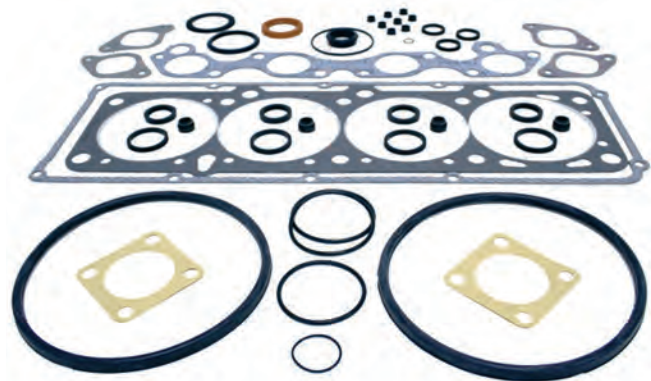

B23, B25
230A, 230A
AQ125B
AQ131A, AQ131B, AQ131C, AQ131D
AQ145B
250A, 250B
AQ151A, AQ151B, AQ151C

Art. nr/Part no	Ersätter/Replaces	
21302	876302, 876022