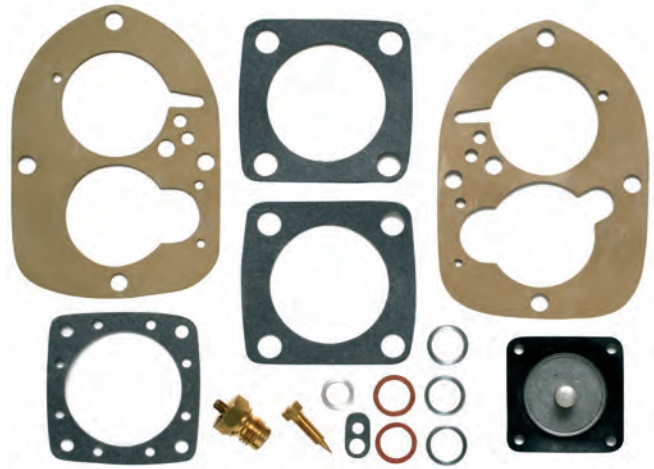

Reparationsatser förgasare Repair kits carburettor

B20, B21, B23, B25, B30
AQ115A, AQ115B, BB115A, BB115B, BB115C
AQ130A, AQ130B, AQ130C, AQ130D
MB20B
AQ125A
230A, 230B
AQ125B
AQ131A, AQ131B, AQ131C, AQ131D
AQ145A, AQ145B, BB145A
250A, 250B, 251A
AQ151A, AQ151B, AQ151C
AQ171A, AQ171C
AQ170A, AQ170B, AQ170C, BB170A, BB170B, BB170C

För solex förgasare/For solex carburettor

Art. nr/Part no	Ersätter/Replaces	
17292	841292