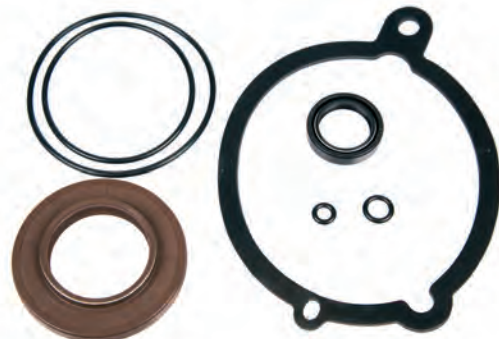

XDP-B, X-B, X-BLT, XHP-BLT, XXP-A, XXP-ALT, XXP-D3

Art. nr/Part no	Ersätter/Replaces
23024	N/A