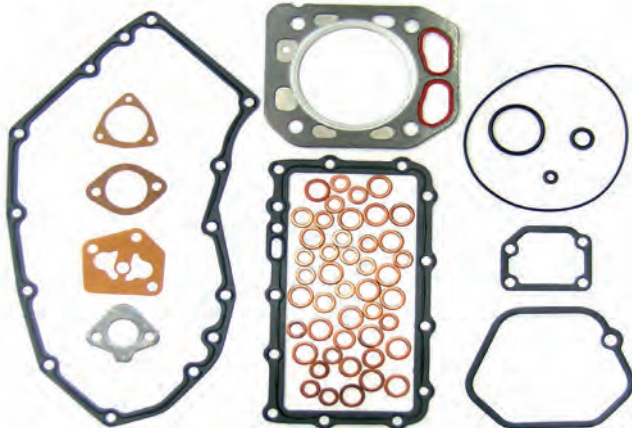

IGM10

Art. nr/Part no	Ersätter/Replaces	
60001	728171-92601