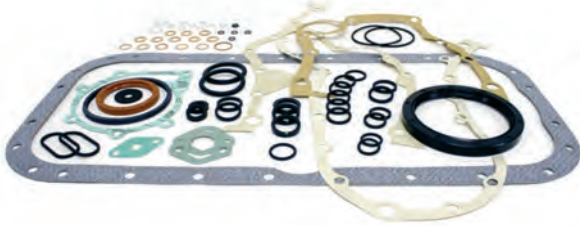

Art. nr/Part no	Ersätter/Replaces	
21427	876427, 876032	

D21
AQD21A, AQD21B, MD21A, MD21B

Art. nr/Part no	Ersätter/Replaces	
21387	875387	

Tilläggsatser Conversion gasket kits

**D31, D32**

AD31A, AD31B, AD31D, AD31L-A, AD31P-A, AD31XD, AQAD31A, MD31A
TAMD31A, TAMD31B, TAMD31D, TAMD31L-A, TAMD31M-A, TAMD31P-A
TMD31A, TMD31B, TMD31D
TMD31L-A
KAD32P-A