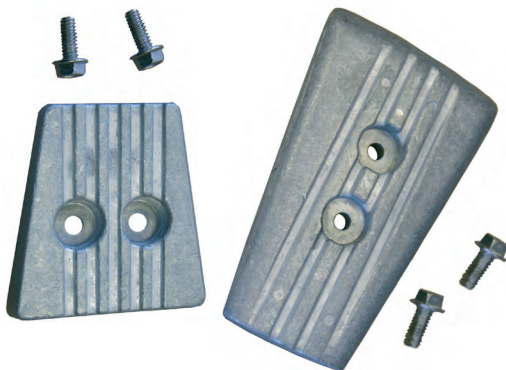

SX-A,
DPS-A, DPS-B, DPS-BI

Art. nr/Part no	Ersätter/Replaces	Info
I-10289	3888813, 3888816	Aluminum/Aluminum