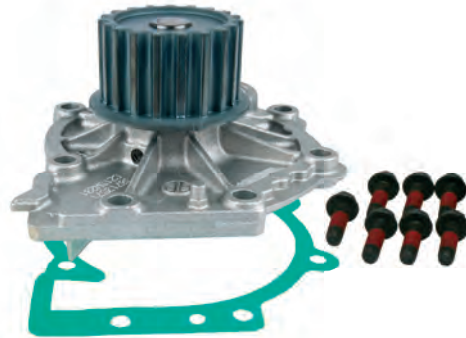

D3

D3-110I-A, D3-130A-A, D3-130I-A, D3-160A-A, D3-160I-A, D3-190I-A

Art. nr/Part no	Ersätter/Replaces	Info
19403	8694630	Pump komplett/ Pump complete
19151	985151 x 7	Bultsats/Boltkit
19767	30677767	Packning/Gasket