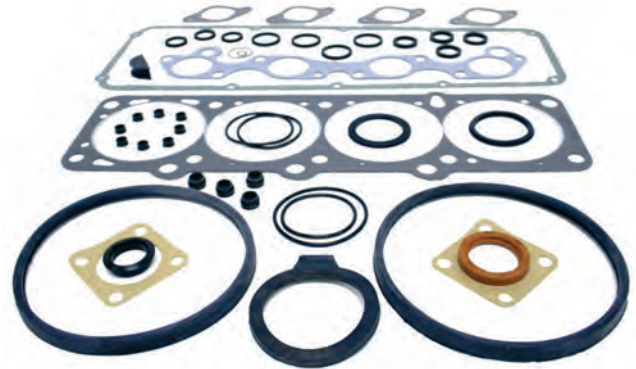

B23
AQ145A, BB145A

Art. nr/Part no	Ersätter/Replaces	
21301	876301, 875678