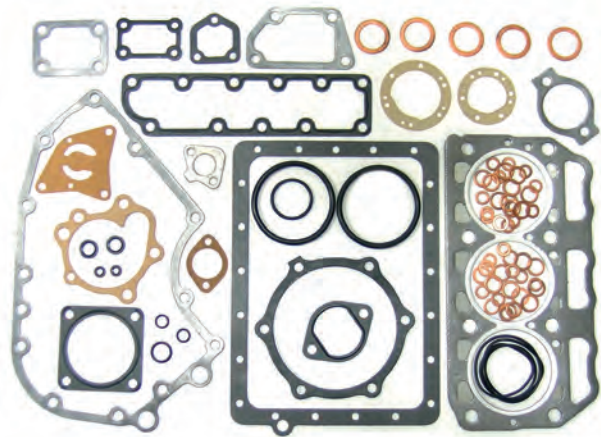

3GM30, 3GM30F

Art. nr/Part no	Ersätter/Replaces	
60003	728374-92605