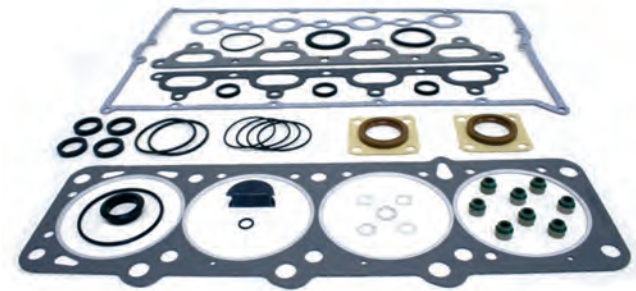

B25
251A
AQ171A, AQ171C

Art. nr/Part no	Ersätter/Replaces	
21303	876303, 876071