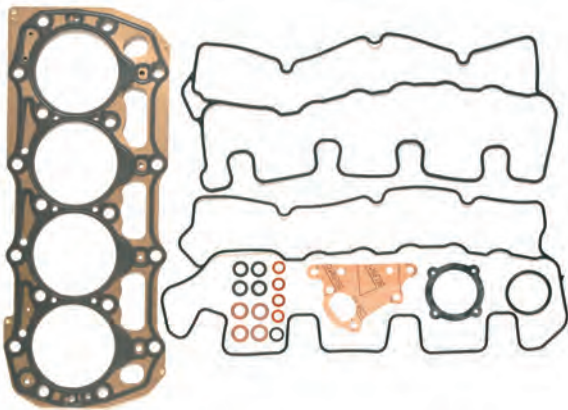

D2-55, D2-75

D2-55A, D2-55B, D2-55C, D2-55D, D2-55E
D2-75A, D2-75B, D2-75C

Art. nr/Part no	Ersätter/Replaces	
21801	3589322