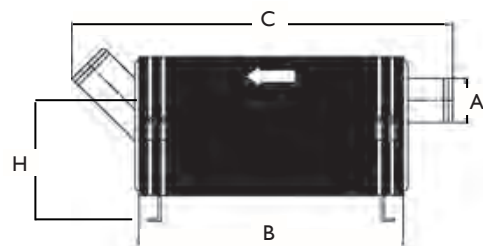

Art. nr/ Part no	Ersätter/ Replaces	ØA mm	B mm	C mm	H mm	Liter
I6725	828064	45	200	320	150	4,0
I6727		51	300	430	150	6,0
I6730	842768	89	450	660	190	16,0

Skarvrör 60° rostfritt Joint pipes 60° stainless