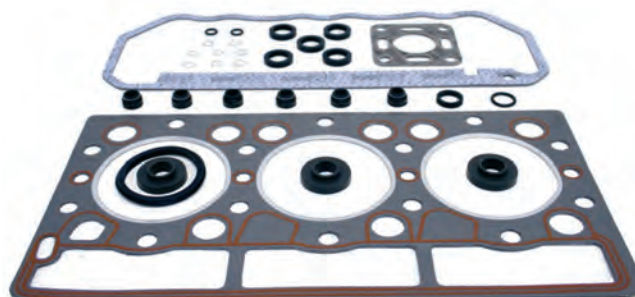

2003
2003, 2003AG, 2003B, 2003BG

Art. nr/Part no	Ersätter/Replaces	
21309	876309