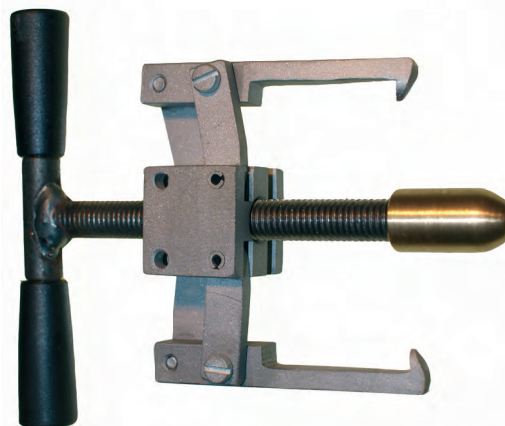

Impellertillbehör Impeller accessories

IMPELLERAVDRAGARE/IMPELLER PULLER
Fungerar på alla typer av impellrar/Works on all types of impellers

Art. nr/Part no	Ersätter/Replaces	
15999		

IMPELLERAVDRAGARE/IMPELLER PULLER
Passar D4, D6, D9 i trånga utrymmen/Fits D4, D6, D9 in tight spaces