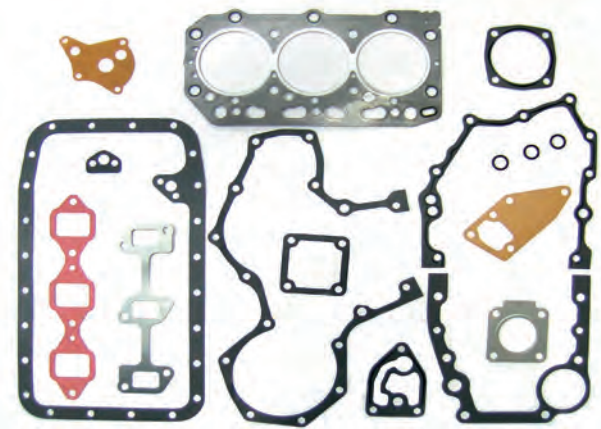

3JH2E, 3JH2TE

Art. nr/Part no	Ersätter/Replaces	
60004	729171-92600