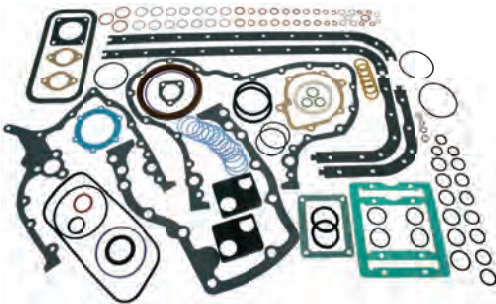

D60

TAMD60A, TAMD60B, TAMD60C

Art. nr/Part no	Ersätter/Replaces	
21813	876350, 875605