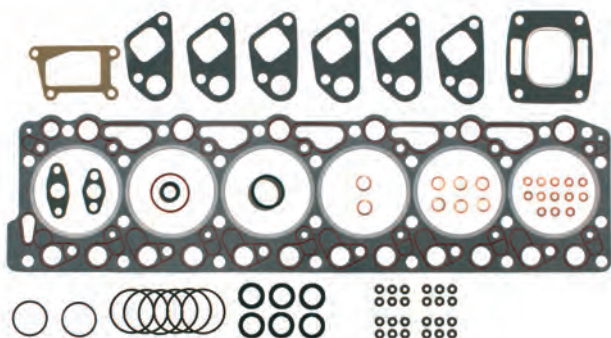

D44, D300

KAD44P-A, KAD44P-B, KAD44P-C,
KAMD44P-A, KAMD44P-C
KAD300-A, KAMD300-A

Art. nr/Part no	Ersätter/Replaces	
21105	3583788, 3582437