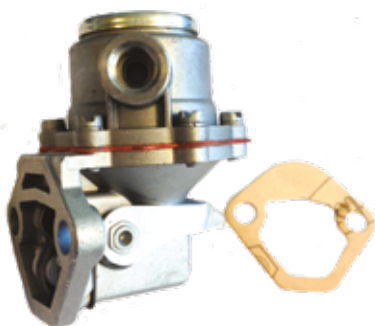

D19, D21, D29, D32

AQD19, MD19
AQD21A, AQD21B,
MD21A, MD21B
AQD29, AQD29A,
MD29, MD29A
AQD32A, MD32A