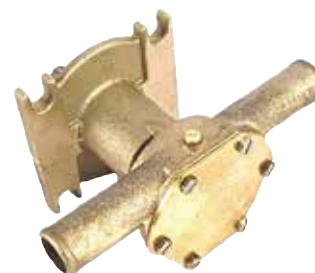

2030, 2040, D1-30, D2-40

MD2030A, MD2030B, MD2030C, MD2030D
MD2040A, MD2040B, MD2040C, MD2040D
D1-30A, D1-30B, D1-30F
D2-40A, D2-40B, D2-40F

Varenr.	Orig.nr.	Pris
ORB-15655	3593655, 3580945	5.840,-