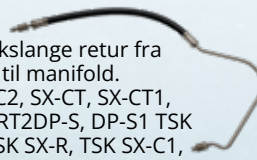

Varenr.	Orig.nr.	Pris
ORB-19855	3853855	915,-

SX
Powertrim hydraulikslange retur fra powertrim stempel til manifold.
BB SX-C, SX-C1, SX-C2, SX-CT, SX-CT1, SX-CT2, SX-RT1, SX-RT2DP-S, DP-S1 TSK SX-CLT, TSK SX-C, TSK SX-R, TSK SX-C1, TSK SX-C1AC, TSK SX-R1, TSK SX-R2, TS