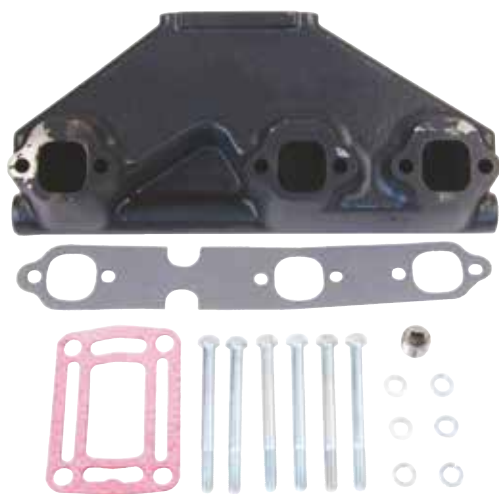

Varenr.	Orig.nr.	Pris
ORB-16804	856883, 855926, 835804	4.471,-

Knæ V6

430A, 430B, 431A, 431B, 432A, 434A, AQ175A, AQ205A

Varenr.	Orig.nr.	Pris
ORB-16037	857037, 841847, 855380, 856895	2.080,-

MANIFOLD / KNÆ