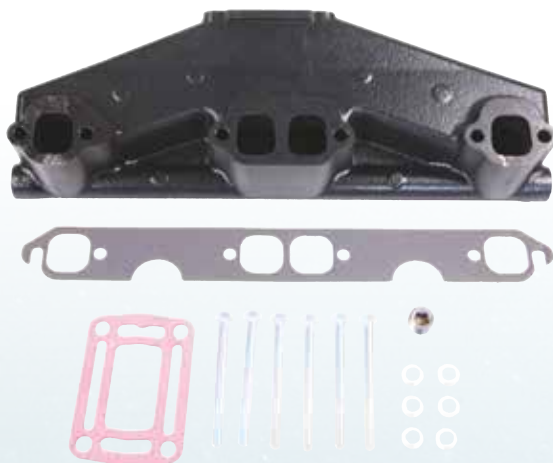

Manifold 5.0, 5.7

5.0GL-A, 5.0GL-B, 5.0GL-E, 5.0GXi-B, 5.0GXi-BF, 5.0GXIE-P, 5.0GXi-P, 5.0GXi-C, 5.0GXi-CF, 5.0GXi-D, 5.0GXi-DF, 5.0OSi-CF, 5.0OSi-D, 5.0OSi-DF, 5.0OSi-B, 5.0OSi-BF, 5.0GXi-270-R, 5.7Gi-B, 5.7Gi-BF, 5.7GL-A, 5.7GL-B, 5.7GL-E, 5.7GXi-C, 5.7GXi-CF, 5.7GiE-300-P, 5.7Gi-300-P, 5.7Gi-300-R, 5.7GXIE-320-R, 5.7GXIE-P, 5.7GXi-P, 5.7OSi-A, 5.7OSi-AF, 5.7OSXi-A, 5.7OSXi-AF, 5.7GiI-B, 5.7GXii-C

Varenr.	Orig.nr.	Pris
ORB-16501	3847501	4.679,-

Knæ 4.3, 5.0, 5.7

4.3GXIE-M, 4.3GXi-P, 4.3GXi-Q, 4.3GXi-225-R, 4.3Gi-200-R, 4.3GXi-B, 4.3GXi-BF, 4.3GXi-A, 4.3GXi-C, 4.3GXi-CF, 4.3GXi-D, 4.3GXi-DF, 4.3GXi-E, 4.3GXi-EF, 4.3GXi-F, 4.3GXi-FF, 4.3GL-P, 4.3GL-A, 4.3GL-B, 4.3GL-C, 4.3GL-D, 4.3GL-E, 4.3GL-EF, 4.3GL-G, 4.3GL-EF, 4.3GL, 4.3OSi-E, 4.3OSi-EF, 4.3OSi-J, 4.3OSi-JF, 5.0GL-A, 5.0GL-B, 5.0GL-E, 5.0GXi-B, 5.0GXi-BF, 5.0GXIE-P, 5.0GXi-P, 5.0GXi-C, 5.0GXi-CF, 5.0GXi-D, 5.0GXi-DF, 5.0OSi-CF, 5.0OSi-D, 5.0OSi-DF, 5.0OSi-B, 5.0OSi-BF, 5.0GXi-270-R, 5.7Gi-B, 5.7Gi-BF, 5.7GL-A, 5.7GL-B, 5.7GL-E, 5.7GXi-C, 5.7GXi-CF, 5.7GiE-300-P, 5.7Gi-300-P, 5.7GXIE-320-R, 5.7GXIE-P, 5.7GXi-P, 5.7OSi-A, 5.7OSi-AF, 5.7OSXi-A, 5.7OSXi-AF, 5.7GiI-B, 5.7GXii-C

Højde: 19,7 cm

Varenr.	Orig.nr.	Pris
ORB-16061	3863061	3.525,-

NYHED!

Knæ 4.3, V6

4.3Gi-200-R, 4.3GL-J, 4.3GL-JF, 4.3GL-P, 4.3GXi-225-R, 4.3GXi-J, 4.3GXi-JF, 4.3GXi-P, 4.3GXi-Q, 4.3GXIE-225-R, 4.3GXIE-M, 4.3GXIE-P, 4.3GXIE-Q, 4.3OSi-J, 4.3OSi-JF, V6-200-A, V6-225-A, V6-225-E-A

Højde: 25,7 cm

Varenr.	Orig.nr.	Pris
ORB-16964	3889964	4.299,-

Knæ 4.3, 5.0, 5.7

4.3GXIE-M, 4.3GXi-P, 4.3GXi-Q, 4.3GXi-225-R, 4.3Gi-200-R, 4.3GXi-B, 4.3GXi-BF, 4.3GXi-A, 4.3GXi-C, 4.3GXi-CF, 4.3GXi-D, 4.3GXi-DF, 4.3GXi-E, 4.3GXi-EF, 4.3GXi-F, 4.3GXi-FF, 4.3GL-P, 4.3GL-A, 4.3GL-B, 4.3GL-C, 4.3GL-D, 4.3GL-E, 4.3GL-EF, 4.3GL-G, 4.3GL-EF, 4.3GL, 4.3OSi-E, 4.3OSi-EF, 4.3OSi-J, 4.3OSi-JF, 5.0GL-A, 5.0GL-B, 5.0GL-E, 5.0GXi-B, 5.0GXi-BF, 5.0GXIE-P, 5.0GXi-P, 5.0GXi-C, 5.0GXi-CF, 5.0GXi-D, 5.0GXi-DF, 5.0OSi-CF, 5.0OSi-D, 5.0OSi-DF, 5.0OSi-B, 5.0OSi-BF, 5.0GXi-270-R, 5.7Gi-B, 5.7Gi-BF, 5.7GL-A, 5.7GL-B, 5.7GL-E, 5.7GXi-C, 5.7GXi-CF, 5.7GiE-300-P, 5.7Gi-300-P, 5.7Gi-300-R, 5.7GXIE-320-R, 5.7GXIE-P, 5.7GXi-P, 5.7OSi-A, 5.7OSi-AF, 5.7OSXi-A, 5.7OSXi-AF, 5.7GiI-B, 5.7GXii-C

Højde: 28,7 cm

Varenr.	Orig.nr.	Pris
ORB-16061-1	3862627	4.799,-