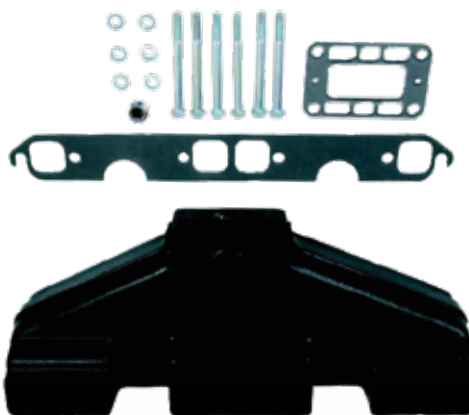

Cirkulationspumpe 5,0, 5,8

5,0Fi, 5,0FL
5,8Fi, 5,8FL

Varenr.	Orig.nr.	Pris
ORB-15853	3853796	2.929,-

MANIFOLD / KNÆ

Manifold V6

430A, 430B, 431A, 431B, 432A, 434A, AQ175A, AQ205A

Varenr.	Orig.nr.	Pris
ORB-16894	856894, 841676, 856137	3.500,-