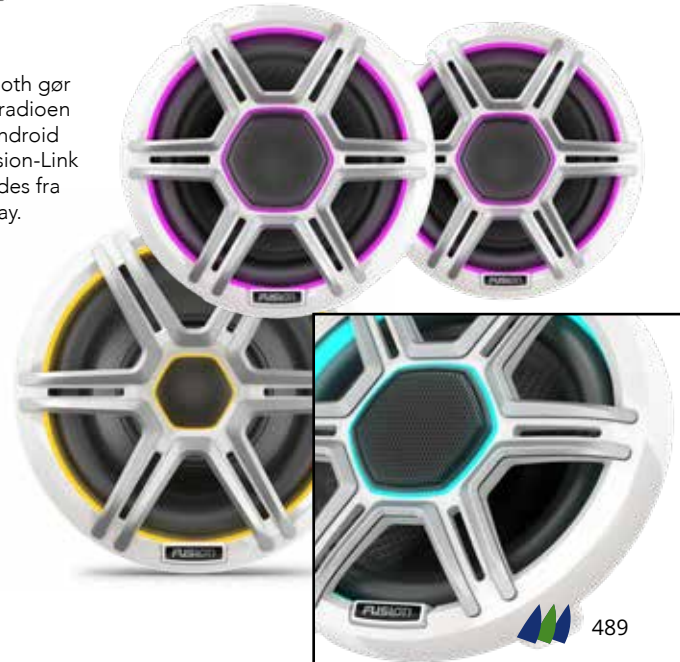

Kommunikation via Bluetooth gør det muligt at styre Fusion radioen fra en iPhone, iPad eller Android telefon med installeret Fusion-Link app. App'en kan downloades fra Apple Store og Google Play.