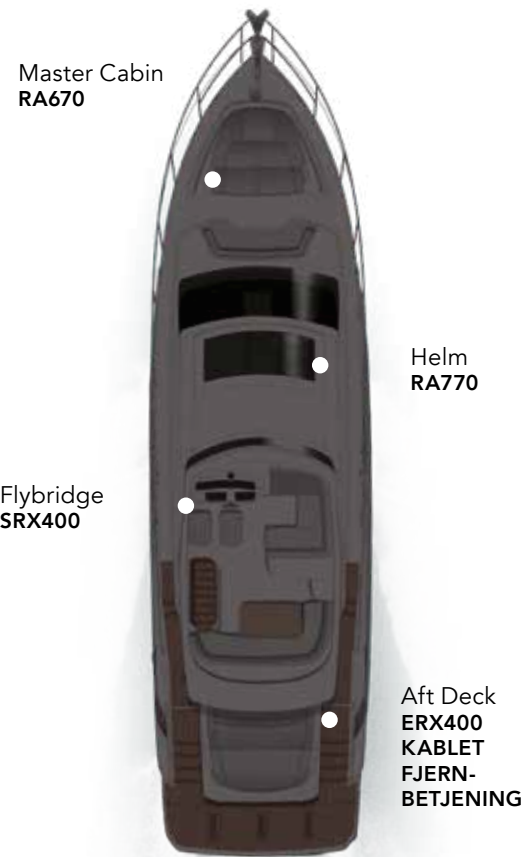

FORDELENE VED FUSION®

GØR DIN TID PÅ VANDET ENDNU BEDRE MED MARINE-UNDERHOLDNINGSPRODUKTER I VERDENSKLASSE.

Fusions høje krav til kvalitet og funktionalitet gør, at produkterne kan stå distancen i det maritime miljø, hvad enten det drejer sig om vand, fugt, vibrationer eller svingende temperaturer.

Fusion har derfor skabt designfilosofien True-Marine™ Design, som i dag er branchens vel nok bedste kvalitetsstempel.

Fusion produkter giver dig fantastiske muligheder for at skabe et komplet underholdningssystem om bord.

Der er produkter til de mere omfangsrige installationer i større både, samt produkter til den lille konsol i mindre både.

FUSION TRUE-MARINE™ DESIGN
Filosofien bag True-Marine™ Design er, at produkterne fra starten er designet og udviklet specifikt til brug i de barske maritime miljøer, og klarer vand, fugt, salt, tåge, UV-stråling, temperaturer og vibrationer år efter år.

Netværk med andre enheder i systemet skaber en unik funktion. Fusion har skabt partnerskaber med de førende producenter af marine-elektronik. Dette gør det muligt at styre Fusion anlæg med et multifunktionsdisplay fra Garmin, Furuno, Lowrance, Raymarine og Simrad.