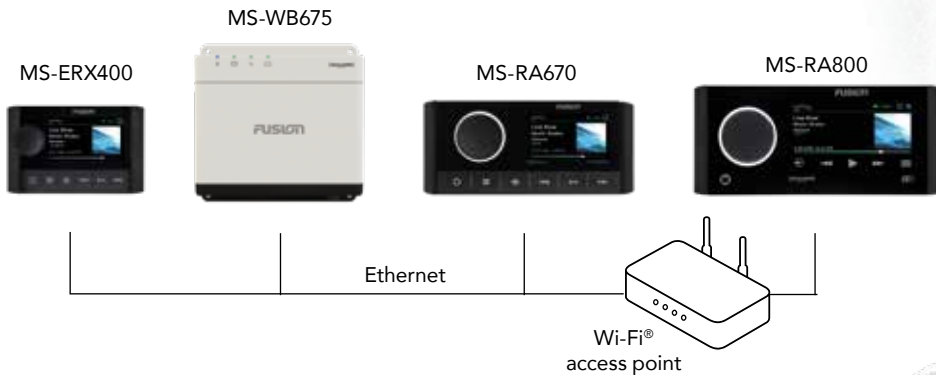

FORDELENE VED FUSION®

GØR DIN TID PÅ VANDET ENDNU BEDRE MED MARINE-UNDERHOLDNINGSPRODUKTER I VERDENSKLASSE.

Fusions høje krav til kvalitet og funktionalitet gør, at produkterne kan stå distancen i det maritime miljø, hvad enten det drejer sig om vand, fugt, vibrationer eller svingende temperaturer.

Fusion har derfor skabt designfilosofien True-Marine™ Design, som i dag er branchens vel nok bedste kvalitetsstempel.

Fusion produkter giver dig fantastiske muligheder for at skabe et komplet underholdningssystem om bord.

Der er produkter til de mere omfangsrige installationer i større både, samt produkter til den lille konsol i mindre både.

FUSION TRUE-MARINE™ DESIGN
Filosofien bag True-Marine™ Design er, at produkterne fra starten er designet og udviklet specifikt til brug i de barske maritime miljøer, og klarer vand, fugt, salt, tåge, UV-stråling, temperaturer og vibrationer år efter år.

Netværk med andre enheder i systemet skaber en unik funktion. Fusion har skabt partnerskaber med de førende producenter af marine-elektronik. Dette gør det muligt at styre Fusion anlæg med et multifunktionsdisplay fra Garmin, Furuno, Lowrance, Raymarine og Simrad.