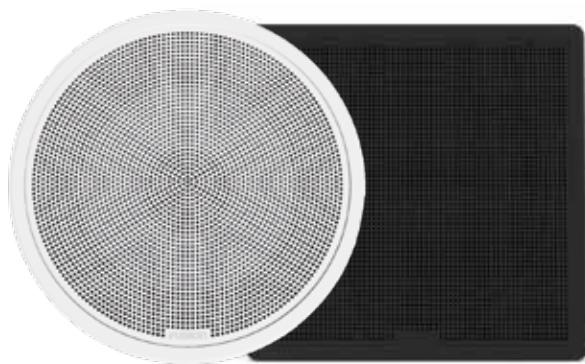

SUBWOOFERE

FORBEDRER DIN LYDOPLEVELSE MED KVALITETS-LYD I EN SLANK OG MINIMALISTISK ÆSTETIK.

FM Series flush mount-subwoofere er designet til at levere lyd i høj kvalitet og forbedret akustik i en slank og minimalistisk formfaktor for at imødekomme de nyeste båddesign.

IP65-vejrbestandig True-Marine™ Design.

FM SERIES

	Varenr.	DKK
FM subw. 10" 400 W – round white	FM-S10RW	1.489
FM subw. 10" 400 W – round black	FM-S10RB	1.489
FM subw. 10" 400 W – square white	FM-S10SW	1.489
FM subw. 10" 400 W – square black	FM-S10SB	1.489

• IP65-vejrbestandig

FM round 10": subwoofer til indbygning • Max. effekt 400W (4 ohm)

• Udsæringsdiameter 266 mm, ydre diameter 284 mm, dybde 137 mm

FM square 10": subwoofer til indbygning • Max. effekt 400W (4 ohm)

• Udsæringsdiameter 266 x 266 mm, ydermål 284 x 284 mm, dybde 137 mm