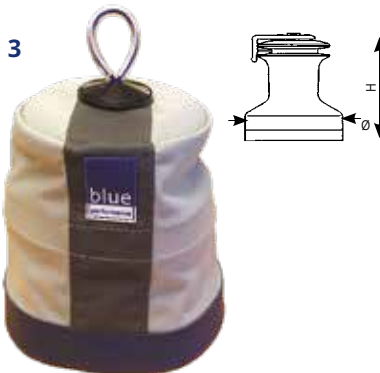

### 3 · Tovholder

Varenr.	Længde - mm	Pris
<b>BP340</b>	220 - 320	<b>257,-</b>

Nem måde at holde cockpittet frit for løse fald. Justeres så den passer til dine fald og liner. Leveres i sæt af 2 stk.

2

3

4

5