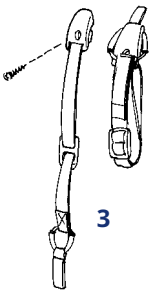

1

1 · Vantskruebeskytter

Varenr.	For vantskrue	L x B - mm	Pris
BP890	5/16" & 3/8"	370 x 75	306,-
BP891	7/16" & 1/2"	475 x 95	328,-
BP892	5/8" & 3/4"	610 x 135	345,-

Vantskruebeskytter med smart velcrolukning. Beskytter dine sejl og vantskruer.

2

2 · Spilhåndtagsholder/Winch handle bag

Varenr.	Str.	B x H x D - mm	Pris
BP3435	Standard Small	240 x 90 x 70	339,-
BP3440	Standard Large	240 x 120 x 100	366,-
BP2021	Performance	240 x 120 x 100	383,-

Findes i to modeller til ét eller flere håndtag, samt en performance-version i top kvalitet. Kan også anvendes som flaske- eller termokopholder.

3

3 · Tovholder

Varenr.	Længde - mm	Pris
BP340	220 - 320	257,-

Nem måde at holde cockpittet frit for løse fald. Justeres så den passer til dine fald og liner. Leveres i sæt af 2 stk.