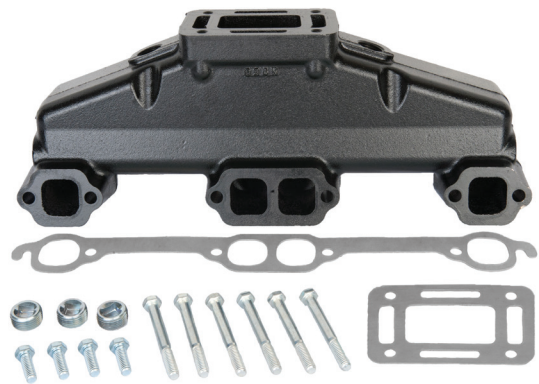

MANIFOLD / RISER / KNÆ

GM 2.5 & 3.0L 1983 - 89

Varenr.	Pris
18-1956-3	4.860,00

GM 3.0L 1990 -

Varenr.	Pris
18-1966-1	3.901,00

Til manifold 18-1956-3, 18-1966-1

Varenr.	Pris
18-1975-1	2.449,00

GM 283, 305, 307, 350 CID