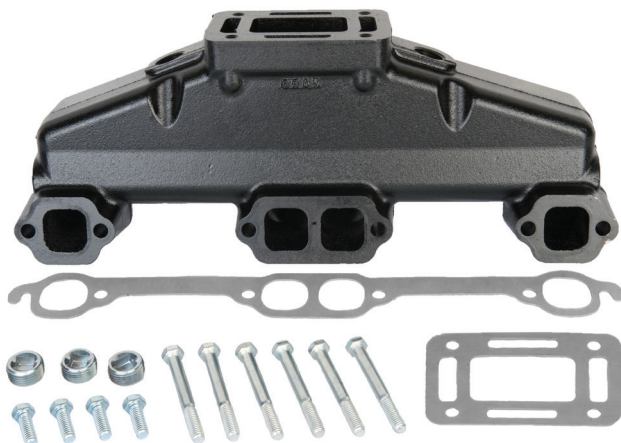

KARDANBÆLG
Cobra 1986-1993

Varenr.	Pris
18-2765	498,00

ZINK-ANODESÆT

Cobra

Varenr.	Pris
18-6155Z	1.369,00

VOLVO PENTA

MANIFOLD / KNÆ

GM 283, 305, 307, 350 CID