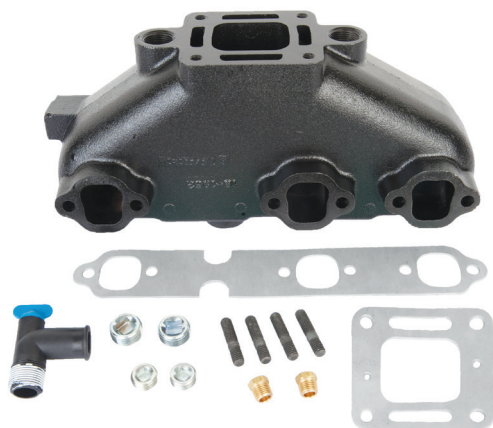

Varenr.	Pris
18-1997-1	2.640,00

Ford 302, 351 CID

Varenr.	Pris
18-1998-1	2.817,00

4" til manifold 18-1997-1, 18-1998-1

Varenr.	Pris
18-1939	2.268,00

Monteringsæt til 18-1939

Varenr.	Pris
18-4364	175,00

GM 4.3L V6

Varenr.	Pris
18-1952-1	2.641,00

GM V8 Small Blok

Varenr.	Pris
18-1953-2	2.672,00

GM V8 Big Blok

Varenr.	Pris
18-1957-2	3.168,00

4" til manifold 18-1952-1, 18-1953-2, 18-1957-2

Varenr.	Pris
18-1976-2	1.805,00