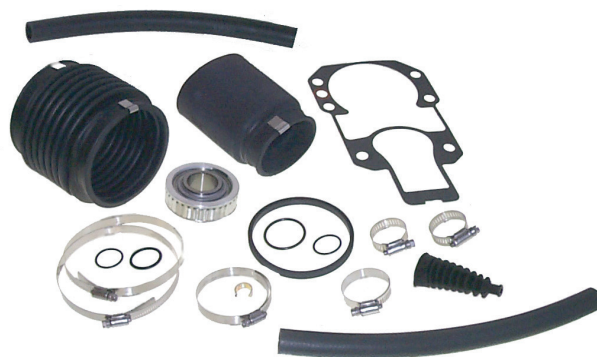

R, MR, Alpha One 1983-1990 med **UDST.SLANGE**
S/N 6225577-0D469858,
Alpha One SS 1986-1989 med **UDST.SLANGE** S/N 0A545004

Varenr.	Lejetype	Pris
18-8205	Åbent	2.314,00
18-8217	Lukket	2.372,00