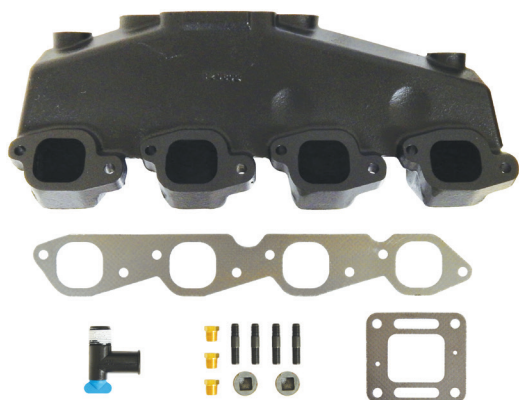

Varenr.	Pris
18-1997-1	2.640,00

Ford 302, 351 CID

Varenr.	Pris
18-1998-1	2.817,00

4" til manifold 18-1997-1, 18-1998-1

Varenr.	Pris
18-1939	2.268,00

Monteringsæt til 18-1939

Varenr.	Pris
18-4364	175,00

GM 4.3L V6

Varenr.	Pris
18-1952-1	2.641,00

GM V8 Small Blok

Varenr.	Pris
18-1953-2	2.672,00

GM V8 Big Blok

Varenr.	Pris
18-1957-2	3.168,00

4" til manifold 18-1952-1, 18-1953-2, 18-1957-2

Varenr.	Pris
18-1976-2	1.805,00