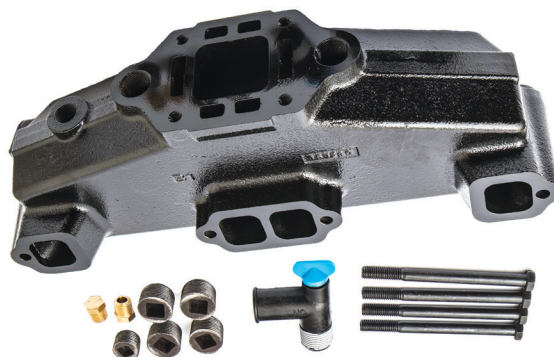

Varenr.	Pris
18-1997-1	2.640,00

Ford 302, 351 CID

Varenr.	Pris
18-1998-1	2.817,00

4" til manifold 18-1997-1, 18-1998-1

Varenr.	Pris
18-1939	2.268,00

Monteringsæt til 18-1939

Varenr.	Pris
18-4364	175,00

GM 4.3L V6

Varenr.	Pris
18-1952-1	2.641,00

GM V8 Small Blok

Varenr.	Pris
18-1953-2	2.672,00

GM V8 Big Blok

Varenr.	Pris
18-1957-2	3.168,00

4" til manifold 18-1952-1, 18-1953-2, 18-1957-2

Varenr.	Pris
18-1976-2	1.805,00