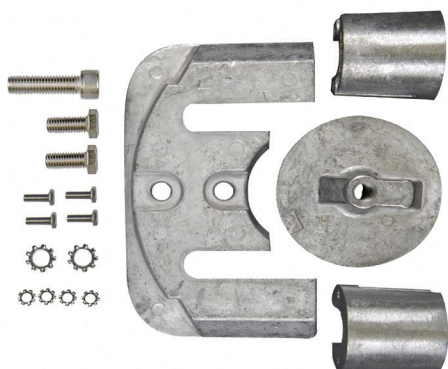

Varenr.	Pris
18-2747	644,00

**KARDANBÆLG**Bravo,
Blackhawk

Varenr.	Pris
18-2756	707,00

ANODESÆT

Alpha One Gen II 1991 -

Varenr.	Type	Pris
18-6158A	Aluminium	826,00
18-6158Z	Zink	659,00

Bravo I

Varenr.	Type	Pris
18-6159A	Aluminium	800,00
18-6159Z	Zink	887,00