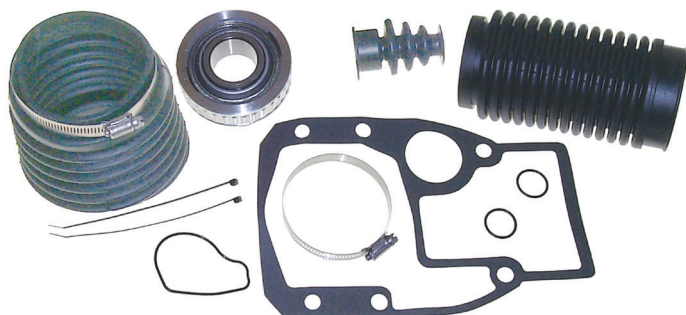

4" til manifold 18-1848, 18-1986-1

Varenr.	Pris
18-1909-1	2.106,00

Monteringsæt til 18-1909-1

Varenr.	Pris
18-8507	298,00

TRANSOMKIT

OMC Cobra uden konus kobling

Varenr.	Pris
18-2771	2.046,00

SX Cobra med konus kobling

Varenr.	Pris
18-2772-1	2.098,00

BÆLGE

KABELBÆLG
Cobra

Varenr.	Pris
18-2763	128,00

UDSTØDNINGSBÆLG
Cobra 1986-1993

Varenr.	Pris
18-2764	430,00

UDSTØDNINGSBÆLG
Cobra 1994-

Varenr.	Pris
18-1074	488,00