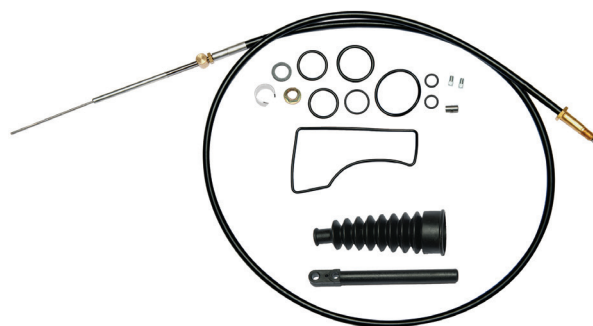

Varenr.	Pris
18-7633	963,00

GEARKABELSÆT

Alpha One Gen II

Varenr.	Kabel-Type	Pris
18-2603	Standard	990,00
18-2603-E	Xtreme	1.142,00

Bravo

Varenr.	Kabel-Type	Pris
18-2604	Standard	1.515,00
18-2604-E	Xtreme	2.207,00