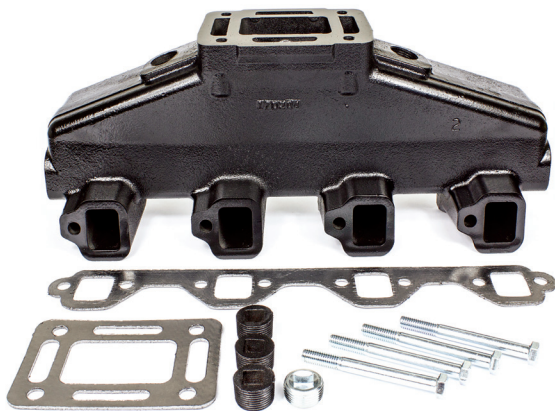

Ford 302, 351 CID

Varenr.	Pris
18-1998-1	2.817,00