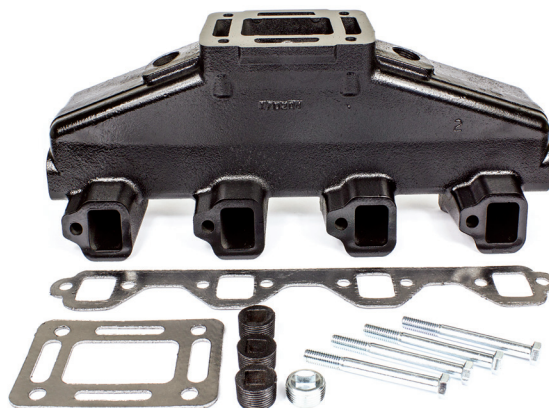

Ford 302, 351 CID

Varenr.	Pris
18-1998-1	2.817,00