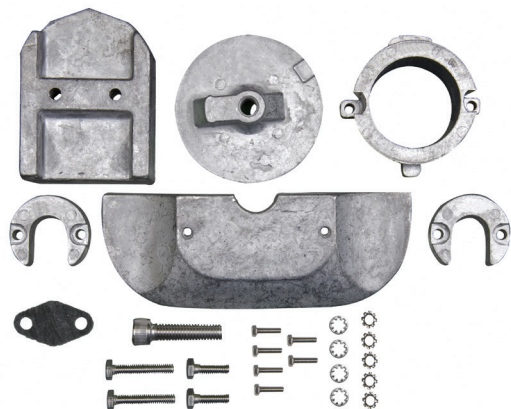

ANODESÆT

Alpha One Gen II 1991 -

Varenr.	Type	Pris
18-6158A	Aluminium	826,00
18-6158Z	Zink	659,00