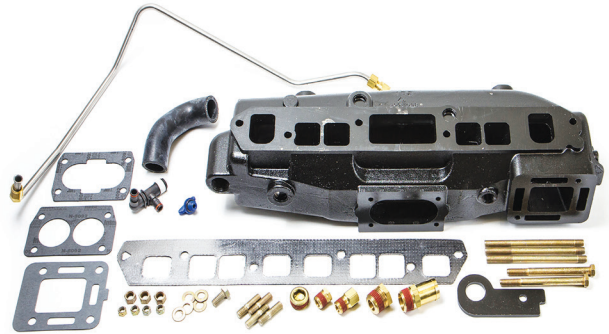

GM 3.0L 1990 -

Varenr.	Pris
18-1966-1	3.901,00