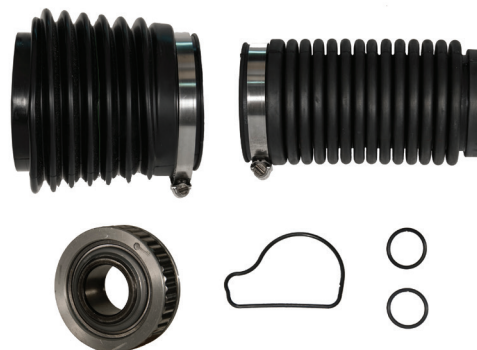

4" til manifold 18-1848, 18-1986-1

Varenr.	Pris
18-1909-1	2.106,00

Monteringsæt til 18-1909-1

Varenr.	Pris
18-8507	298,00

TRANSOMKIT

OMC Cobra uden konus kobling

Varenr.	Pris
18-2771	2.046,00

SX Cobra med konus kobling

Varenr.	Pris
18-2772-1	2.098,00

BÆLGE

KABELBÆLG
Cobra

Varenr.	Pris
18-2763	128,00

UDSTØDNINGSBÆLG
Cobra 1986-1993

Varenr.	Pris
18-2764	430,00

UDSTØDNINGSBÆLG
Cobra 1994-

Varenr.	Pris
18-1074	488,00