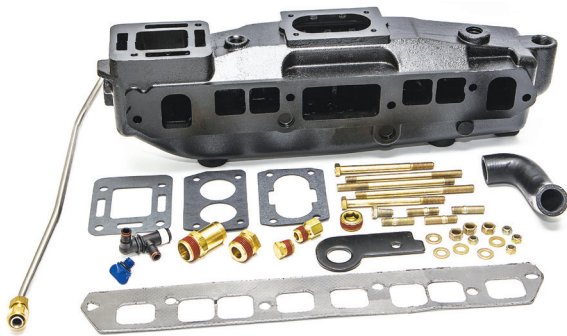

MANIFOLD / RISER / KNÆ

GM 2.5 & 3.0L 1983 - 89

Varenr.	Pris
18-1956-3	4.860,00