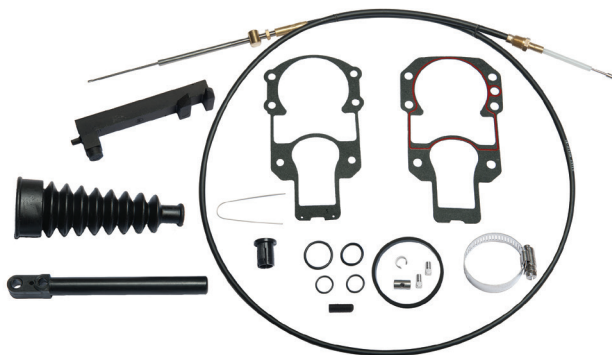

GM V6 Dry Joint

Varenr.	Pris
18-1842	4.326,00

GM V8 Dry Joint

Varenr.	Pris
18-1843	4.618,00

4" Dry Joint til manifold 18-1842, 18-1843

Varenr.	Pris
18-1845	3.784,00

Risersæt til manifold 18-1842, 18-1843

Varenr.	Højde tommer	Pris
18-1845-1	1.7	7.838,00
18-1845-2	3	7.798,00
18-1845-3	6	8.459,00

Dry Joint pakning "blokeret"

Varenr.	Pris
18-0720	688,00

Dry Joint pakning "åben"

Varenr.	Pris
18-0721	670,00

Dry Joint pakning "droslet"

Varenr.	Pris
18-0722	701,00

TRIMSENDER

Alpha One, Bravo

Varenr.	Pris
18-7633	963,00

GEARKABELSÆT

Alpha One Gen II

Varenr.	Kabel-Type	Pris
18-2603	Standard	990,00
18-2603-E	Xtreme	1.142,00

Bravo

Varenr.	Kabel-Type	Pris
18-2604	Standard	1.515,00
18-2604-E	Xtreme	2.207,00