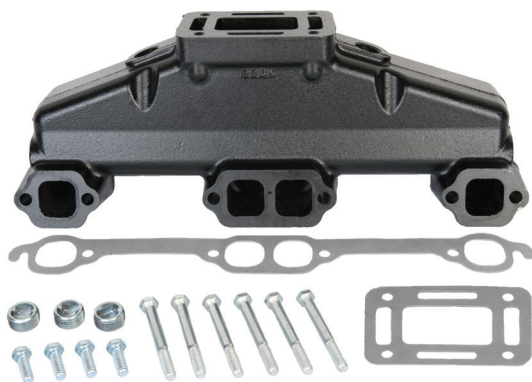

GM V8 Big Blok

Varenr.	Pris
18-3577-2	1.755,00

Cobra

Varenr.	Pris
18-3212-1	402,00

Cobra

Varenr.	Pris
18-3348	578,00

MANIFOLD / KNÆ

GM 283, 305, 307, 350 CID