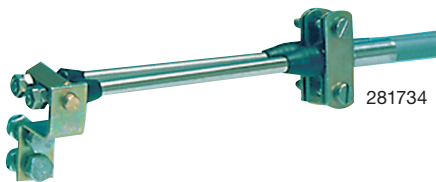

281734

**KUN TIL KABLER:
CC330/CCX633**