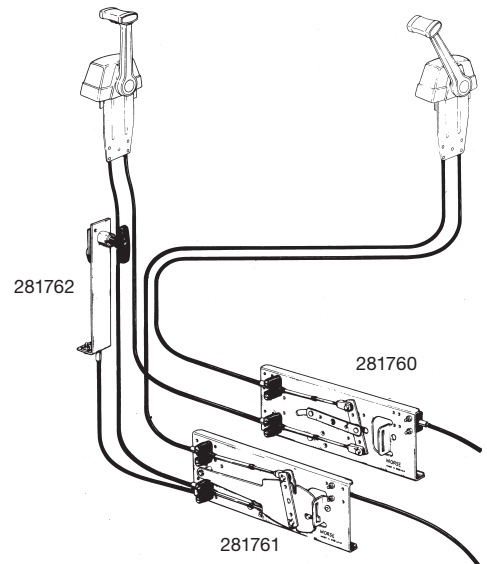

281760

281762

281761

Varenr.	DS-UNIT	Pris
281760	Gas	2.289,00
281761	Gear (kan kun anvendes med 281762)	1.959,00
281762	Låsehåndtag (kan kun anvendes med 281761)	1.269,00

GAS- / GEARKABLER

SÅDAN MÅLER DU DINE KONTROLKABLER