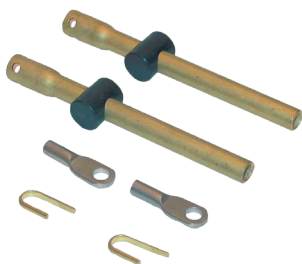

Varenr.	A	B	Pris
281709	M5	M5	217,00
281717	M5	M6	189,00
281713	1/4-28	M6	335,00

GAFFEL

Varenr.	Gevind	Pris
281731	M5	235,00
281714	1/4-28	212,00

GAFFEL

Varenr.	Gevind	Pris
281701	M5	119,00

KABELTERNING

Varenr.	Gevind	Pris
281732	M5	69,00
281738	1/4-28	179,00

KABELØJE

Varenr.	Gevind	Pris
281708	M5	73,00
281699	1/4-28	246,00

VIBRATIONSØMPEL

Varenr.	Kabel	Pris
281710	CC330/CCX633	335,00
281722	F403/43C	1.169,00

KONSOLL

Varenr.	Pris
281704	187,00

KABELKIT

Ændrer standard kabler til
Omc boks

Varenr.	Pris
281725	759,00

KABELKIT

Ændrer standard kabler til
Mercury/Mariner boks

Varenr.	Pris
281726	679,00

KABELKIT

Ændrer standard kabler
til Mercury/Mariner

Varenr.	Motor	Pris
281715	Mercury/Mariner	349,00

KABELKIT

Ændrer standard kabler
til OMC

Varenr.	Motor	Pris
281716	OMC	329,00

CC179 MERCURY/MARINER GAS- / GEARKABEL – GENERATION I

Kontrollkabel til gas og gear. Passer udelukkende til Mercury motorer
monteret med original Quicksilver gas- / gearboks
Slaglængde: 75 mm. Massiv indertråd. Mindste bøjningsradius: 175 mm