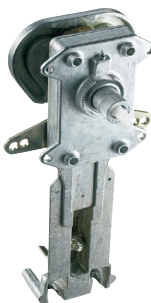

CH2850

Sidemonteret boks til sejl- eller motorbåde
Håndtag i rustfrit stål
Kabler: 2 stk.
CC330/CCX633.

Varenr.	Pris
281645	3.049,00

CH2800

Samme boks med trimkontakt i håndtag

Varenr.	Pris
281644	3.979,00

700/TS ENKELT

Topmonteret etgrebsboks
Hus og håndtag i plast og metal
Kabler: 2 stk.
CC330/CCX633.

Varenr.	Pris
281600	2.939,00

700/TST

Samme boks med trimkontakt i håndtaget

Varenr.	Pris
281605	3.759,00

700 TSLT

Samme boks med lås/trim i håndtaget

Varenr.	Pris
281606	5.339,00

700T

Trollingkontrol
Bruges til regulering af trollingventil
på hydrauliske gear
Kabler: 1 stk.
CC330/CCX633.

Varenr.	Pris
281648	2.649,00

700/SO

Sidemonteret etgrebsboks til påhængsmotor
Kabler: 2 stk.
CC330/CCX633.

Varenr.	Pris
281599	2.549,00

700/SOT

Samme boks med trimkontakt i håndtag

Varenr.	Pris
281604	4.099,00

700/TD DOBBELT

Topmonteret etgrebsboks for to motorer
Hus og håndtag i plast og metal
Kabler: 4 stk.
CC330/CCX633.

Varenr.	Pris
281601	5.679,00

Alle bokse leveres uden kabler ... alle bokse leveres uden kabler ... alle bokse leveres uden kabler ...