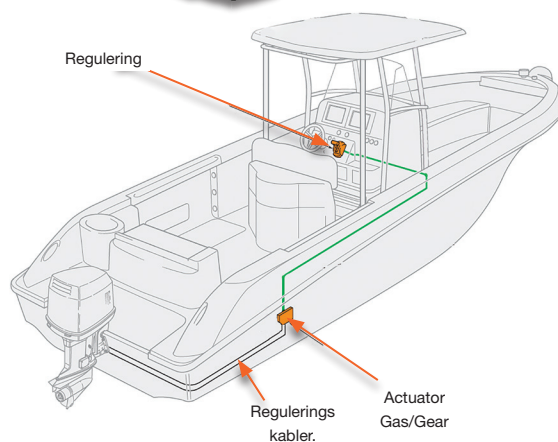

Til motorer med mekanisk gas-/ gearregulering

Single eller twin installationer

Indenbords- Z-drev- og påhængsmotorer

Op til tre styresteder

Integreret trolling funktion

Single installation

Twin installation