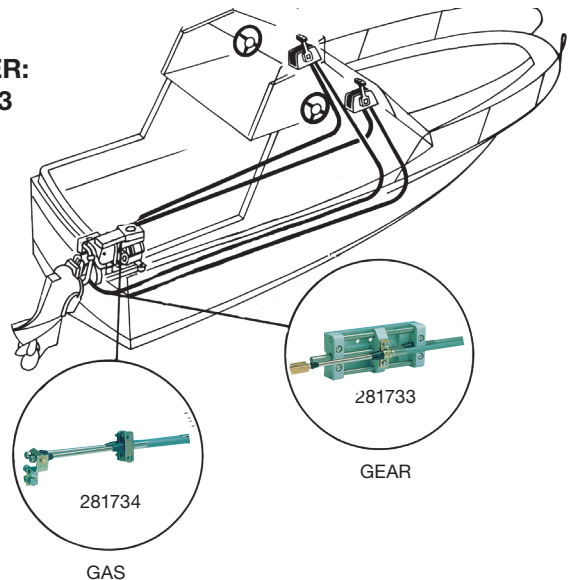

DS-UNIT

281733

281734

**KUN TIL KABLER:
CC330/CCX633**

Varenr.	DS-UNIT	Pris
281733	Gas- / Gear	1.569,00
281734	Gas (trækkende)	699,00

DS-UNIT

med omskifter til låsning af den ikke benyttede kontrol

**KUN TIL KABLER:
CC330/CCX633**

281760

281762

281761

Varenr.	DS-UNIT	Pris
281760	Gas	2.289,00
281761	Gear (kan kun anvendes med 281762)	1.959,00
281762	Låsehåndtag (kan kun anvendes med 281761)	1.269,00

GAS- / GEARKABLER

SÅDAN MÅLER DU DINE KONTROLKABLER