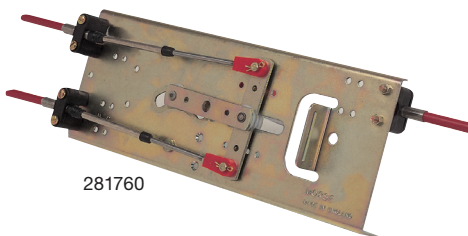

DS-UNIT

281733

281734

**KUN TIL KABLER:
CC330/CCX633**

Varenr.	DS-UNIT	Pris
281733	Gas- / Gear	1.569,00
281734	Gas (trækkende)	699,00

DS-UNIT

med omskifter til låsning af den ikke benyttede kontrol

**KUN TIL KABLER:
CC330/CCX633**

281760

281762

281761

Varenr.	DS-UNIT	Pris
281760	Gas	2.289,00
281761	Gear (kan kun anvendes med 281762)	1.959,00
281762	Låsehåndtag (kan kun anvendes med 281761)	1.269,00

GAS- / GEARKABLER

SÅDAN MÅLER DU DINE KONTROLKABLER

Kablerne leveres i færdige længder. Afrund altid opad til nærmeste tilgængelige længde
Forsøg at undgå unødige knæk på kabler, da det giver unødigt friktion

KONVERTERINGSTABEL GAS- / GEARKABLER

TELEFLEX	=	SEASTAR SOLUTIONS
CC172	=	CC330
CC2300	=	CC330
CC3300	=	CC330
CC633	=	CCX633
CC635	=	CCX179
CC679	=	CCX189
D400	=	CC681
F7010	=	CC343
F27110	=	CC342