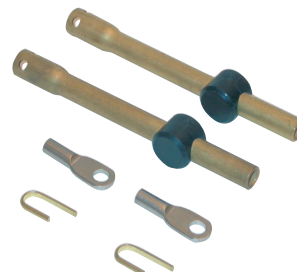

Varenr.	Pris
281726	679,00