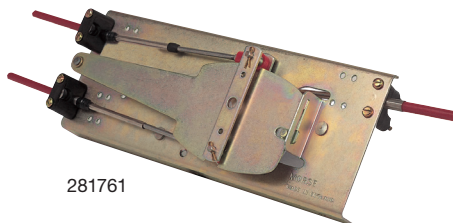

DS-UNIT

281733

281734

**KUN TIL KABLER:
CC330/CCX633**

Varenr.	DS-UNIT	Pris
281733	Gas- / Gear	1.569,00
281734	Gas (trækkende)	699,00

DS-UNIT

med omskifter til låsning af den ikke benyttede kontrol

**KUN TIL KABLER:
CC330/CCX633**

281760

281762

281761

Varenr.	DS-UNIT	Pris
281760	Gas	2.289,00
281761	Gear (kan kun anvendes med 281762)	1.959,00
281762	Låsehåndtag (kan kun anvendes med 281761)	1.269,00

GAS- / GEARKABLER

SÅDAN MÅLER DU DINE KONTROLKABLER

Kablerne leveres i færdige længder. Afrund altid opad til nærmeste tilgængelige længde
Forsøg at undgå unødige knæk på kabler, da det giver unødigt friktion

KONVERTERINGSTABEL GAS- / GEARKABLER

TELEFLEX	=	SEASTAR SOLUTIONS
CC172	=	CC330
CC2300	=	CC330
CC3300	=	CC330
CC633	=	CCX633
CC635	=	CCX179
CC679	=	CCX189
D400	=	CC681
F7010	=	CC343
F27110	=	CC342