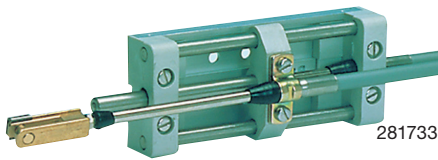

DS-UNIT

281733