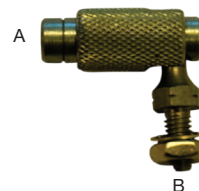

TILBEHØR TIL GAS- / GEARKABLER

SADELFÆSTE

Varenr.	Kabel	Pris
281702	CC330/CCX633	69,00
281712	F403	91,00

KUGLELED MED LYNKOBLING

Varenr.	A	B	Pris
281711	M5	M5	279,00
281721	1/4-28	M8	192,00

KUGLELED MED LYNKOBLING

Varenr.	A	B	Pris
281709	M5	M5	217,00
281717	M5	M6	189,00
281713	1/4-28	M6	335,00

GAFFEL

Varenr.	Gevind	Pris
281731	M5	235,00
281714	1/4-28	212,00

GAFFEL

Varenr.	Gevind	Pris
281701	M5	119,00

KABELTERNING

Varenr.	Gevind	Pris
281732	M5	69,00
281738	1/4-28	179,00