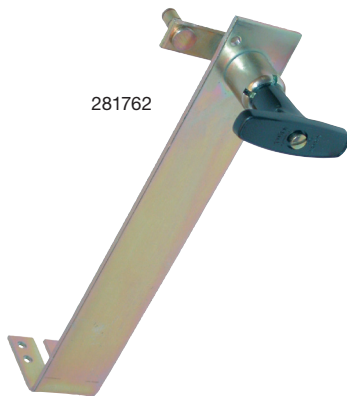

281760

281762

281761

Varenr.	DS-UNIT	Pris
281760	Gas	2.289,00
281761	Gear (kan kun anvendes med 281762)	1.959,00
281762	Låsehåndtag (kan kun anvendes med 281761)	1.269,00

GAS- / GEARKABLER

SÅDAN MÅLER DU DINE KONTROLKABLER