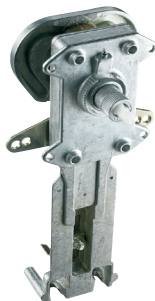

700/SS

Sidemonteret etgrebsboks
med sejlbadshåndtag.
Kabler: 2 stk.
CC330/CCX633.

Varenr.	Pris
281603	2.099,00