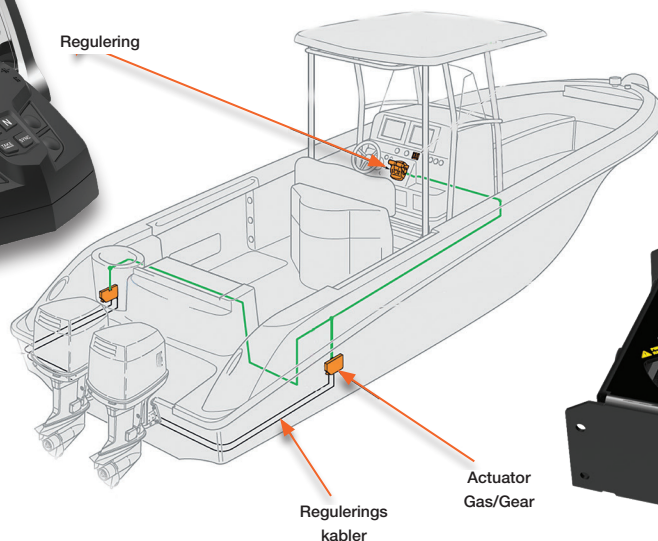

Med et enkelt lille kabel, der forbinder alle regulatorstationer til de smarte præcisionsaktuatorer, er der ikke længere behov for tunge, komplicerede ledningsnet.

Alle i7800 systemkits leveres med alle de nødvendige komponenter og netværkskabler.

Til motorer med mekanisk gas-/ gearregulering

Single eller twin installationer

Indenbords- Z-drev- og påhængsmotorer

Op til tre styresteder

Integreret trolling funktion

Single installation

Twin installation