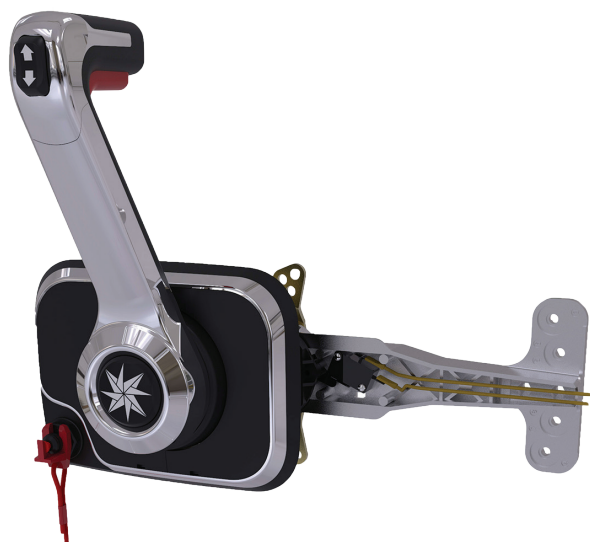

Til motorer med mekanisk gas-/ gearregulering

Single eller twin installationer

Indenbords- Z-drev- og påhængsmotorer

Op til tre styresteder

Integreret trolling funktion

Single installation

Twin installation

MEKANISK GAS- / GEAR REGULERING

Seastar Solutions er absolut foran og tilbyder det bredeste program, når det handler om mekanisk gas- / gearkontrol.

Der findes et stort antal varianter i både sidemonterede og topbetjente gas/gearbokse.

Et gas-/ gearkabel kan umiddelbart godt minde om en standard hyldevare. Seastar Solutions tilbyder standardkabler, som den type man "altid" har brugt og **Seastar Solutions Xtreme kabler**, et kabel der med en speciel indvendig opbygning har en meget lille friktion, der i praksis betyder en meget bedre kontrol af din motor.

GAS- / GEARBOKSE

SeaStar Xtreme Regulering

En serie reguleringer fra SeaStar Solutions som passer både til standardkabler og OEM-kabler

CHX8050/51/52

Sidemonteret regulering
Dødemandskontakt
Krom håndtag
Indbygget trim kontakt*
Indbygget tilt kontakt*
Opvarmningsfunktion
Beskyttelse mod start i gear
Justerbar friktion
* = afhænging af model