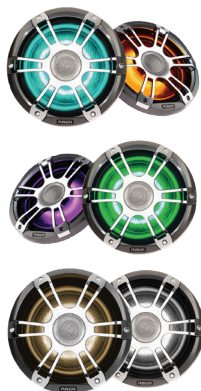

SIGNATURE SUBWOOFERE

Lavfrekvent bas kan være forskellen mellem et godt lydsystem og en fed lydoplevelse. FUSION Marine Subwoofer Signature Series 10 tommer glasfiberkomposit subwoofer, der producerer massive 600 Watt lyd. Signature Series subwoofer skaber den lavfrekvente bas, der gør lyden lidt mere lækker.