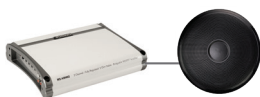

MS-AM402

To højttalere ELLER en subwoofer kan tilsluttes denne forstærker.

2-kanals klasse AB forstærker med en maksimal effekt på 400W.
Udgange: 2x50W / 1x160W 4 ohm
Mål: 229 x 296 x 53 mm

Varenr.	Beskrivelse	Pris
MS-AM402	Forstærker 2-kanal 400 W	2.259,00