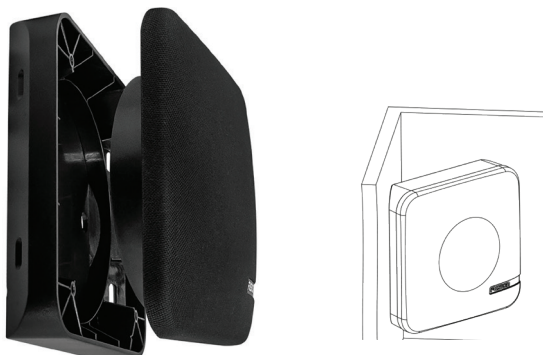

SM RAMME

Ramme for planmontering.

Varenr.	Beskrivelse	Farve	Pris
SM-X65SPW	SM Ramme plan	Hvid	259,00
SM-X65SPB	SM Ramme plan	Sort	259,00

SM RAMME

Ramme for montering på to flader i hjørne.

Varenr.	Beskrivelse	Farve	Pris
SM-X65SP2W	SM Ramme 2 hjørne	Hvid	259,00
SM-X65SP2B	SM Ramme 2 hjørne	Sort	259,00