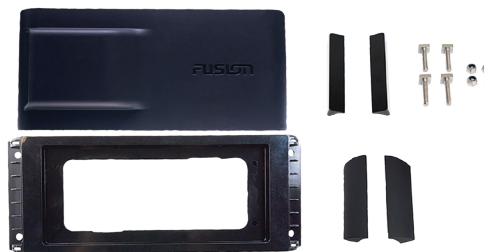

Varenr.	Beskrivelse / længde	Pris
MS-RAMRA670	RA210/670 addapter kit til 750/650	269,00