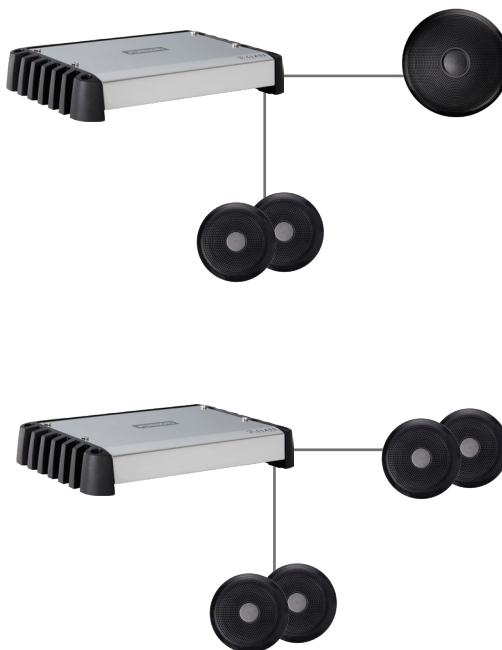

FORSTÆRKERE

SG-DA41400

Fusion Signature Digital klasse-D forstærker i True-Marine design med mange indstillings/justerings og tilslutnings muligheder.

To højttalere og en subwoofer ELLER 4 højttalere kan tilsluttes denne forstærker.

Digital 4-kanals klasse D forstærker True-Marine på 1.400 W.
Udgange: 4 x 150W 4 ohm
Mål: 210 x 300 x 50 mm

Varenr.	Beskrivelse	Pris
SG-DA41400	Signature Forstærker 4-kanal 1.400 W	5.139,00

SG-DA51600

Fusion Signature Digital klasse-D forstærker i True-Marine design med mange indstillings/justerings og tilslutnings muligheder.