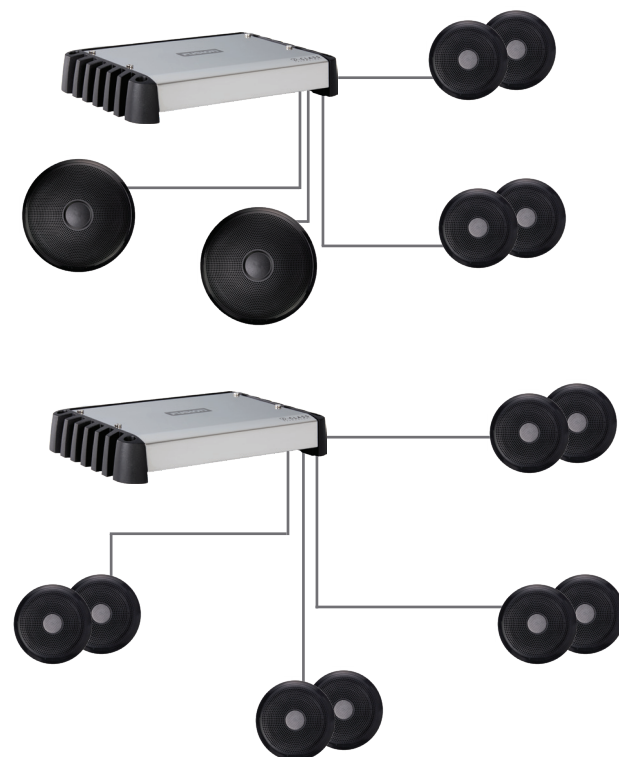

Varenr.	Beskrivelse	Pris
SG-DA82000	Signature Forstærker 5-kanal 1.600 W	8.229,00