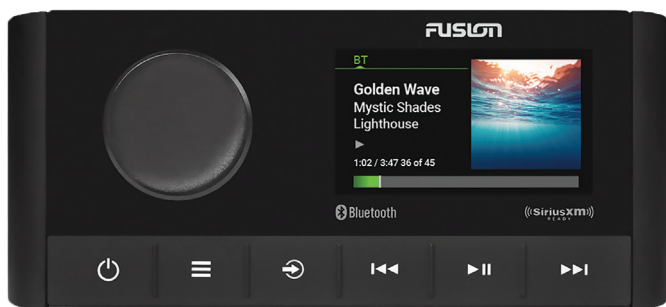

AM/FM radio, AUX, Bluetooth, MultiZone, USB

Forstærker: 4 x 50W
Zoner: 2

Ydermål: 157 x 68 x 105 mm
Udskæringsmål: 130 x 50 mm

Varenr.	Beskrivelse	Pris
MS-RA210	Radio RA210	4.629,00