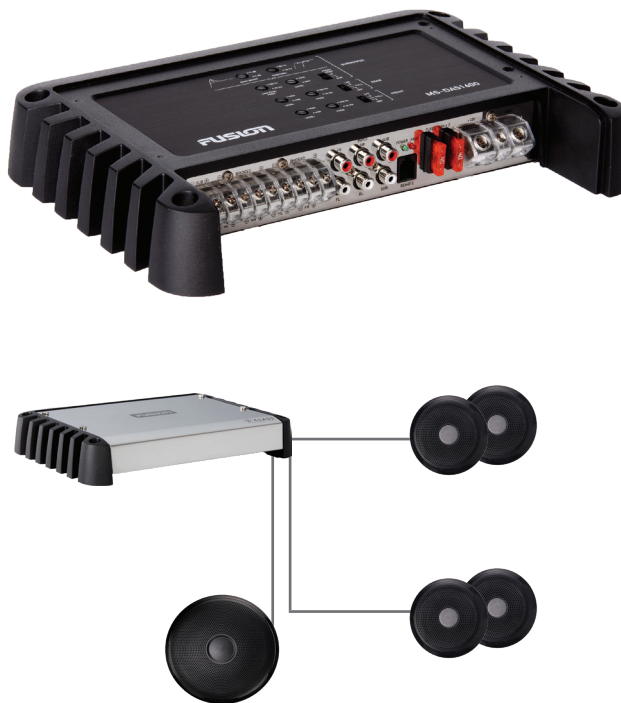

Fire højttalere og en subwoofer kan tilsluttes denne forstærker.

Digital 5-kanals klasse D forstærker True-Marine på 1.600 W.
Udgange: 4 x 80W / 1 x 250w 4 ohm
Mål: 210 x 300 x 50 mm

Varenr.	Beskrivelse	Pris
SG-DA51600	Signature Forstærker 5-kanal 1.600 W	6.169,00