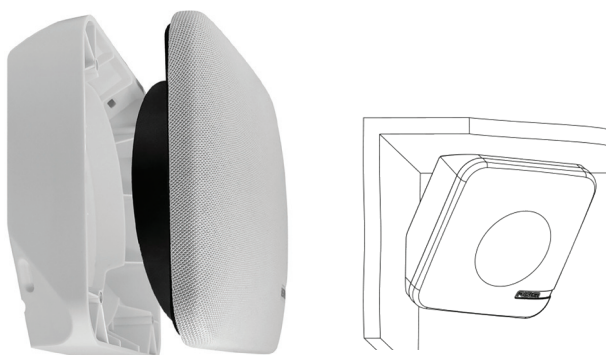

SM RAMME

Ramme for montering på tre flader i hjørne.

Varenr.	Beskrivelse	Farve	Pris
SM-X65SP3W	SM Ramme 3 hjørne	Hvid	259,00
SM-X65SP3B	SM Ramme 3 hjørne	Sort	259,00