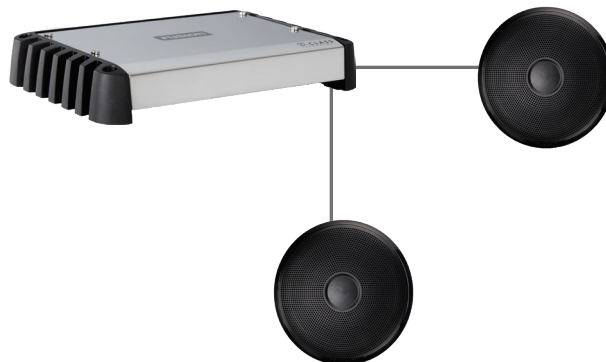

SG-DA12250

Fusion Signature Monoblok klasse-D forstærker i True-Marine design.

To subwoofere kan tilsluttes denne forstærker.

Monoblok 4-kanals Subwoofer klasse D forstærker True-Marine på 2.250 W.
Udgange: 2 x 500W 4 ohm
Mål: 210 x 300 x 50 mm

Varenr.	Beskrivelse	Pris
SG-DA12250	Signature Forstærker 5-kanal 1.600 W	5.139,00