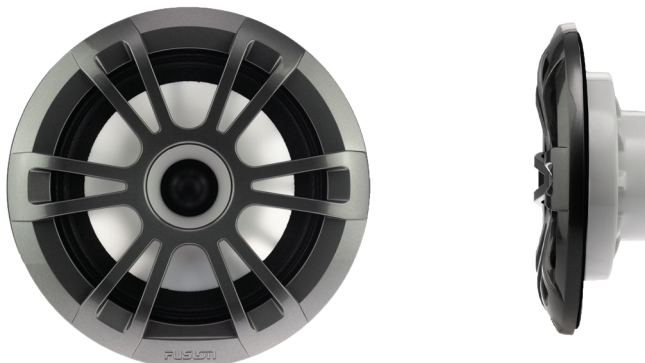

EL-FL651SPG

6,5" 1-vejs højttalere til indbygning

Justerbart LED/RGB-lys, 12V DC

Max. effekt 200W (4 ohm)

Udskærings dia. 130 mm, ydre dia. 176 mm, dybde 43 mm

Varenr.	Beskrivelse	Pris
EL-FL651SPG	EL Sports Højttalersæt 200W	1.229,00