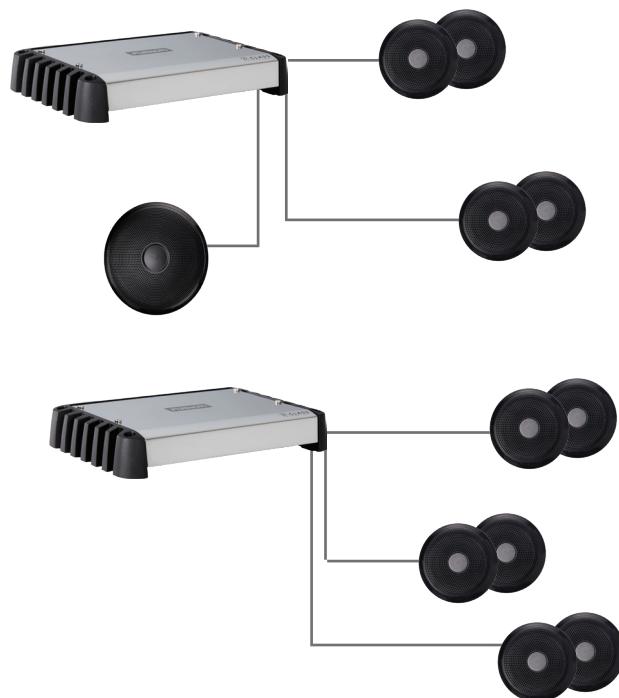

Varenr.	Beskrivelse	Pris
SG-DA61500	Signature Forstærker 6-kanal 1.500 W	6.679,00
SG-24DA61500	Signature Forstærker 6-kanal 1.500 W 24V	7.199,00

SG-DA82000

Fusion Signature Digital klasse-D forstærker i True-Marine design med mange indstillings/justerings og tilslutnings muligheder.