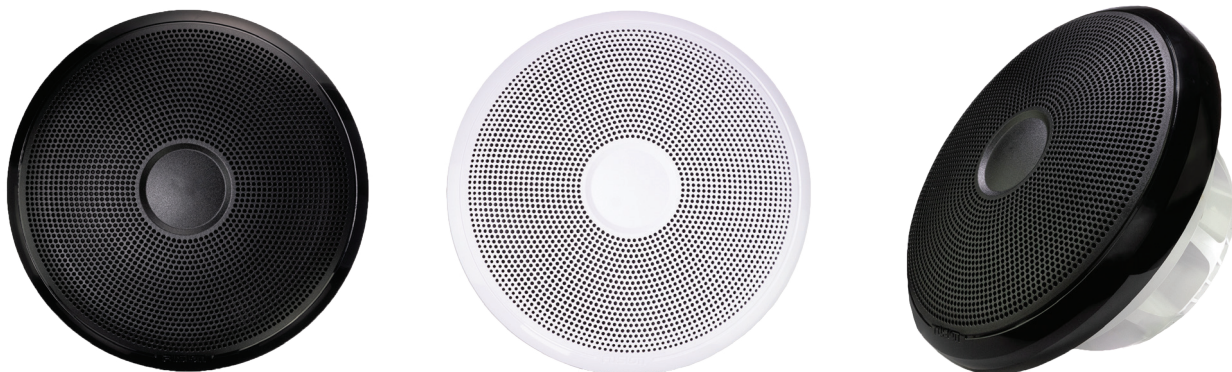

SM RAMME

Ramme for montering på tre flader i hjørne.

Varenr.	Beskrivelse	Farve	Pris
SM-X65SP3W	SM Ramme 3 hjørne	Hvid	259,00
SM-X65SP3B	SM Ramme 3 hjørne	Sort	259,00

XS - SUBWOOFERE

XS-CLASSIC WHITE/BLACK