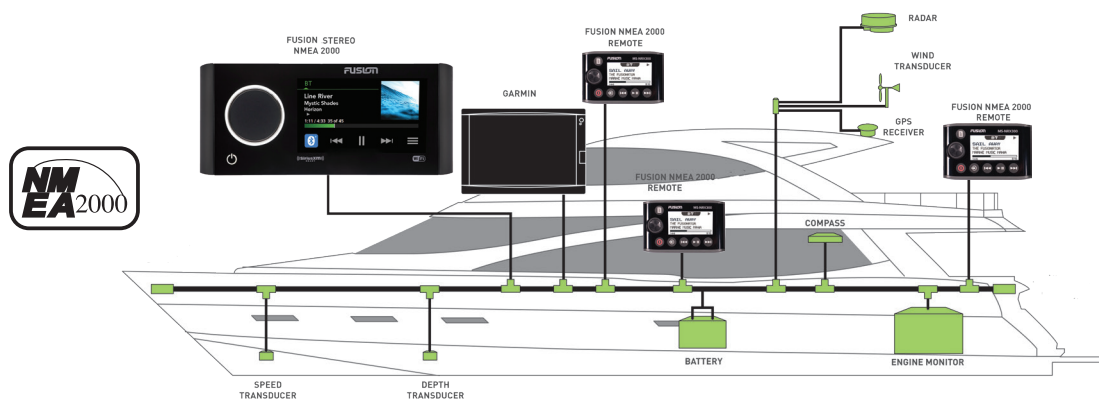

FUSION's stereoanlæg er udviklet til brug i det maritime miljø.

FUSION's høje krav til kvalitet og funktionalitet gør at produkterne kan stå distancen i det maritime miljø, hvad enten det drejer sig om vand, fugt, vibrationer eller svingende temperaturer. Fusion har derfor skabt designfilosofien True-Marine Design som i dag er branchens vel nok bedste kvalitetsstempel.

Fusion produkter giver dig fantastiske muligheder for at skabe et komplet underholdningssystem om bord.

Der er produkter til de mere omfangsrige installationer i større både, samt produkter til den lille konsol i mindre både.