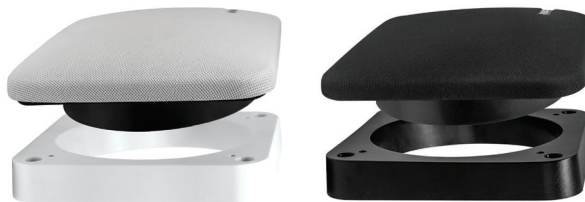

SM RAMME

Ramme for planmontering.

Varenr.	Beskrivelse	Farve	Pris
SM-X65SPW	SM Ramme plan	Hvid	259,00
SM-X65SPB	SM Ramme plan	Sort	259,00

SM RAMME

Ramme for montering på to flader i hjørne.

Varenr.	Beskrivelse	Farve	Pris
SM-X65SP2W	SM Ramme 2 hjørne	Hvid	259,00
SM-X65SP2B	SM Ramme 2 hjørne	Sort	259,00