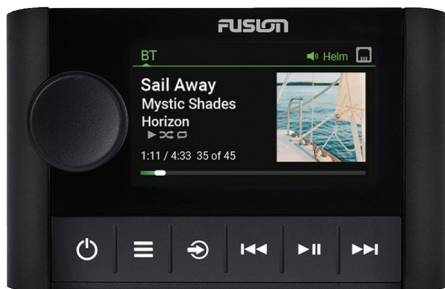

APOLLO SRX400

Fusion Apollo SRX400 er en standalone AM/FM marine stereo med 2,7" farvedisplay og faste knapper til styring af stereofunktionerne.

True-Marine, vandtæt IPX7 front og beskyttelse mod salt, UV-stråling og ekstreme temperaturer.

Kommunikationen med RA770 sker via Wi-Fi, hvilket forenkler installationen, da der ikke kræves ledninger mellem enhederne.

SRX400 kan afspille medier fra Bluetooth, AirPlay 2, UPnP (Wi-Fi), AM/FM.

SRX400 kan styres af Fusion-Link-appen med Apple og Android-enheder samt Garmin smartwatches.

Den har indbygget klasse D forstærker på 140W total effekt (2 x 70W) og lavniveau udgange for subwoofer og ekstern forstærker.

Subwoofer kræver ekstern forstærker.

LCD farvedisplay, AM/FM radio, Party-Bus, AUX, FUSION-Link, Ethernet, Wi-Fi, Bluetooth, DSP, UPnP, MTP.

Forstærker: 2 x 70W
Zoner: 1

Ydermål: 110 x 70 x 100 mm
Udskæringsmål: 83 x 50 mm

Varenr.	Beskrivelse	Pris
MS-SRX400	Radio SRX400	4.629,00

APOLLO ERX400

Fusion Apollo ERX400 er en Ethernet-fjernbetjening, der kombinerer kompakt design med nem installation og giver brugeren mulighed for at styre Apollo-enheder om bord.

ERX400 forbindes direkte til en Apollo-stereo via Ethernet eller til Ethernet-netværk med flere tilsluttede enheder. Alle enheder om bord kan styres fra fjernbetjeningen, vælge radiostation, ændre sang og justere lydstyrken i hver zone.

ERX400 er udstyret med en lys 2,7-tommers farvedisplay, hvor sanginformation og menuer vises tydeligt. Den har et ægte marine design og er udviklet til havmiljøet med en vandtæt IPX7-klassificeret front og beskyttelse mod salt, UV-stråling og ekstreme temperaturer.

ERX400 er kompatibel med alle Apollo marine stereoanlæg, MS-RA770, MS-RA670, MS-WB670 og SRX400.

NYHED