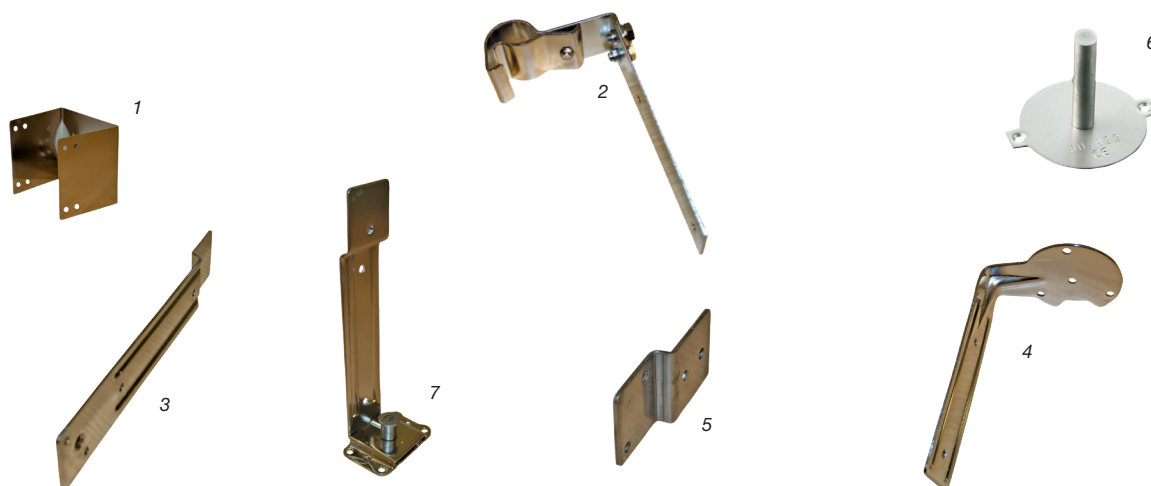

Lanterne beslag

Model	Foto	Serie 25		Serie 40		Serie 41	
		Varenr.	Pris	Varenr.	Pris	Varenr.	Pris
Mastebeslag	1	3904001	234,00	83501004	344,00	3921002	344,00
Pulpitbeslag	2	-	-	3901001	479,00	3921001	676,00
Universal Monteringsbeslag	3	-	-	63030011	344,00	3921003	197,00
Mastetopbeslag, styrbord	4	-	-	3914001	234,00	-	-
Mastetopbeslag, bagbord	4	-	-	3914002	234,00	-	-
Std. Monteringsbeslag	5	-	-	63030009	98,00	-	-
Windexbeslag	6	-	-	83507001	443,00	-	-
Dæksbeslag med snaplås	7	-	-	3908001	664,00	-	-