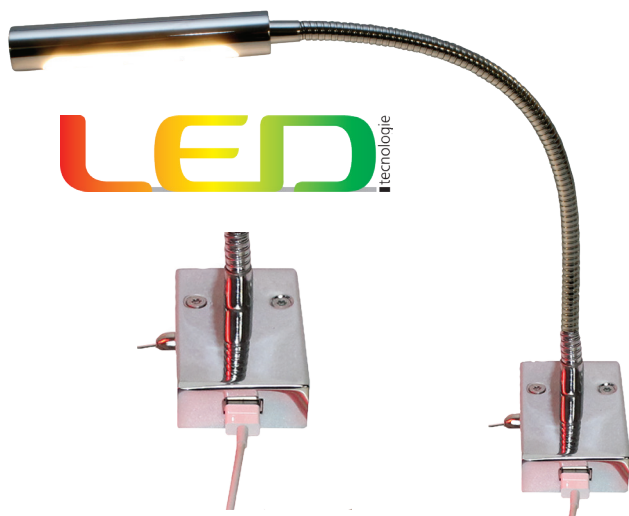

## Søgelygte

Hus i slagfast sort gummi.  
IP68 tæthed.  
Med morse-funktion.  
Anvendes af søredning og militær i hele verdenen.

3 mtr. spiralkabel

## Søgelygte

Hus i slagfast sort gummi.  
IP68 tæthed.  
Med morse-funktion.  
Anvendes af søredning og militær i hele verdenen.

3 mtr. spiralkabel

Varenr.	Volt	Watt	Pris
3313004	12	50 Halogen	1.426,00

Varenr.	Volt	Watt	Pris
3310001	12-24	12 LED	3.750,00

### Kortlampe

Kortlampe i poleret rustfrit stål.  
Væg eller bord montering.  
LED 3/10W, 12 Volt.  
Hvid eller rød belysning.

**LED** teknologie

Varenr.	Pris
10905719	1.746,00